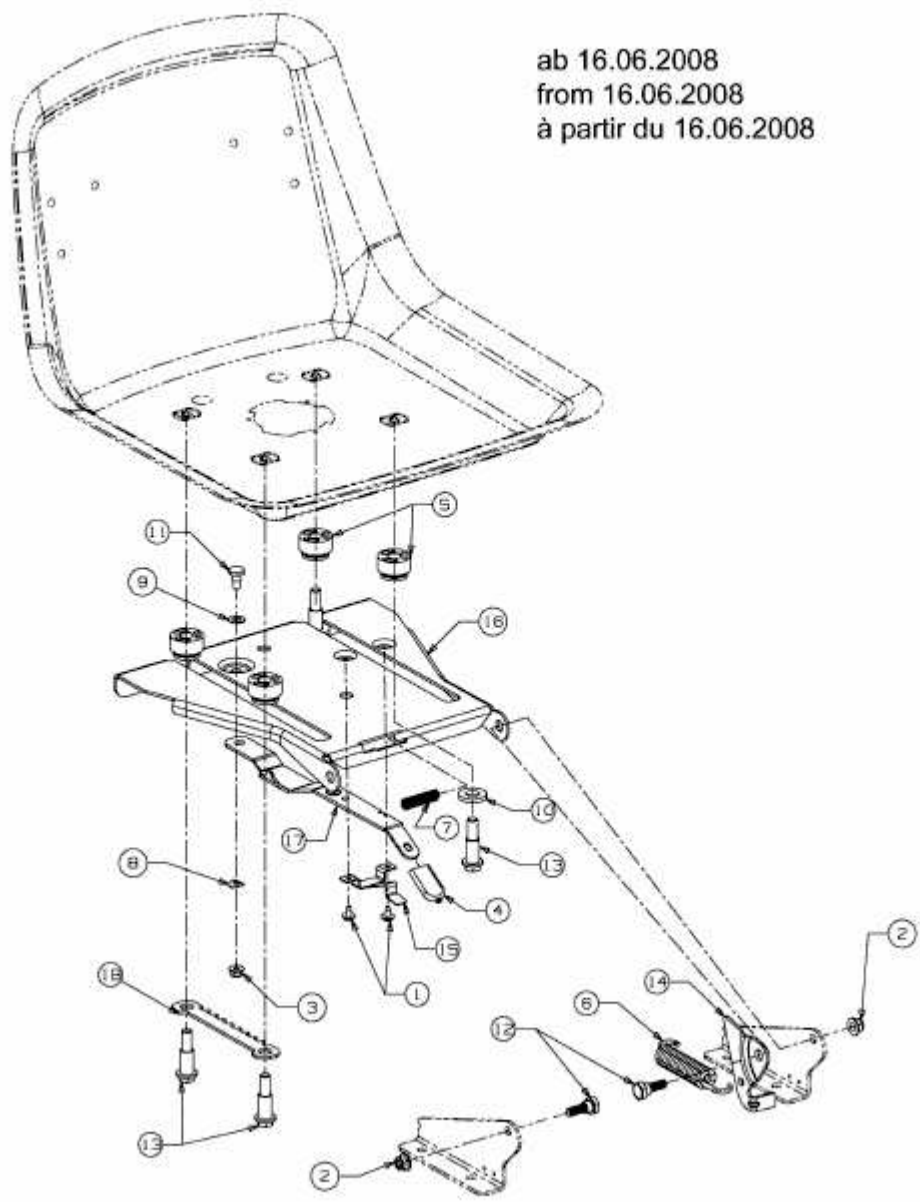

PLATINUM SD 20/107 H > 13AP793G686 (2008) > SITZTRÄGER AB 16.06.2008

ab 16.06.2008
from 16.06.2008
à partir du 16.06.2008

E3-04367A-01