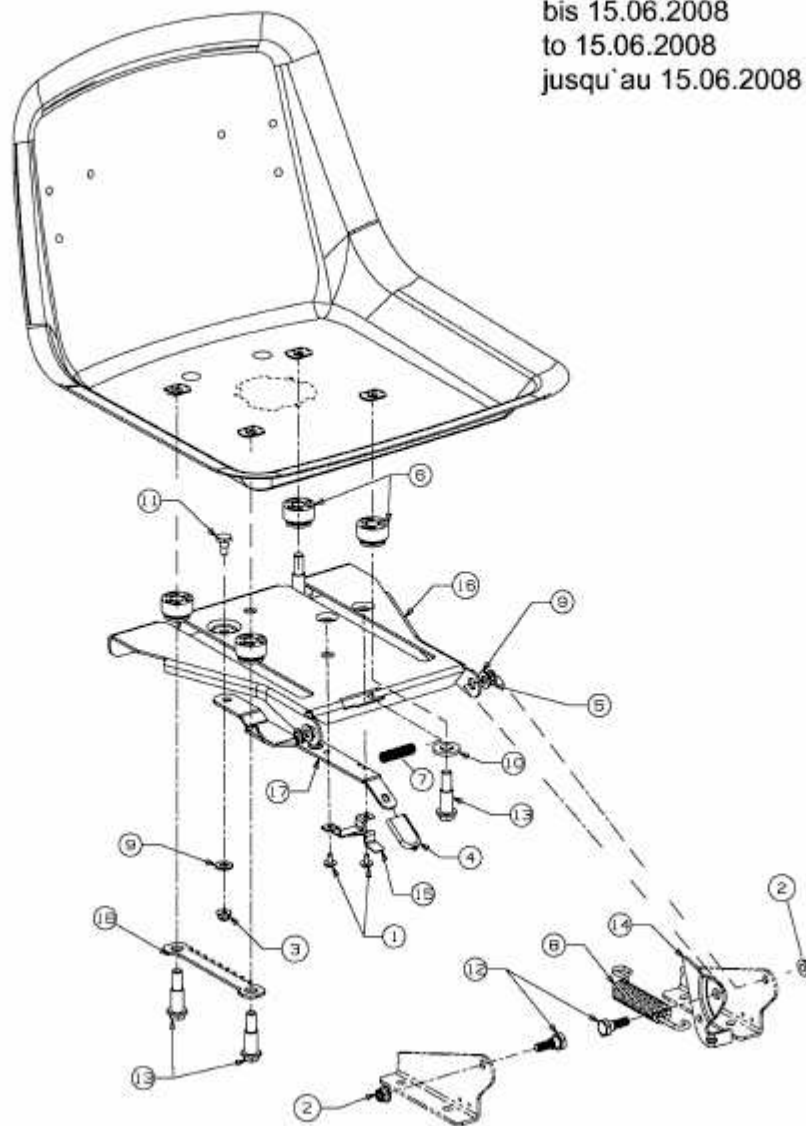

PLATINUM SD 20/107 H > 13AP793G686 (2008) > SITZTRÄGER BIS 15.06.2008

bis 15.06.2008  
to 15.06.2008  
jusqu' au 15.06.2008

E3-02713A-01