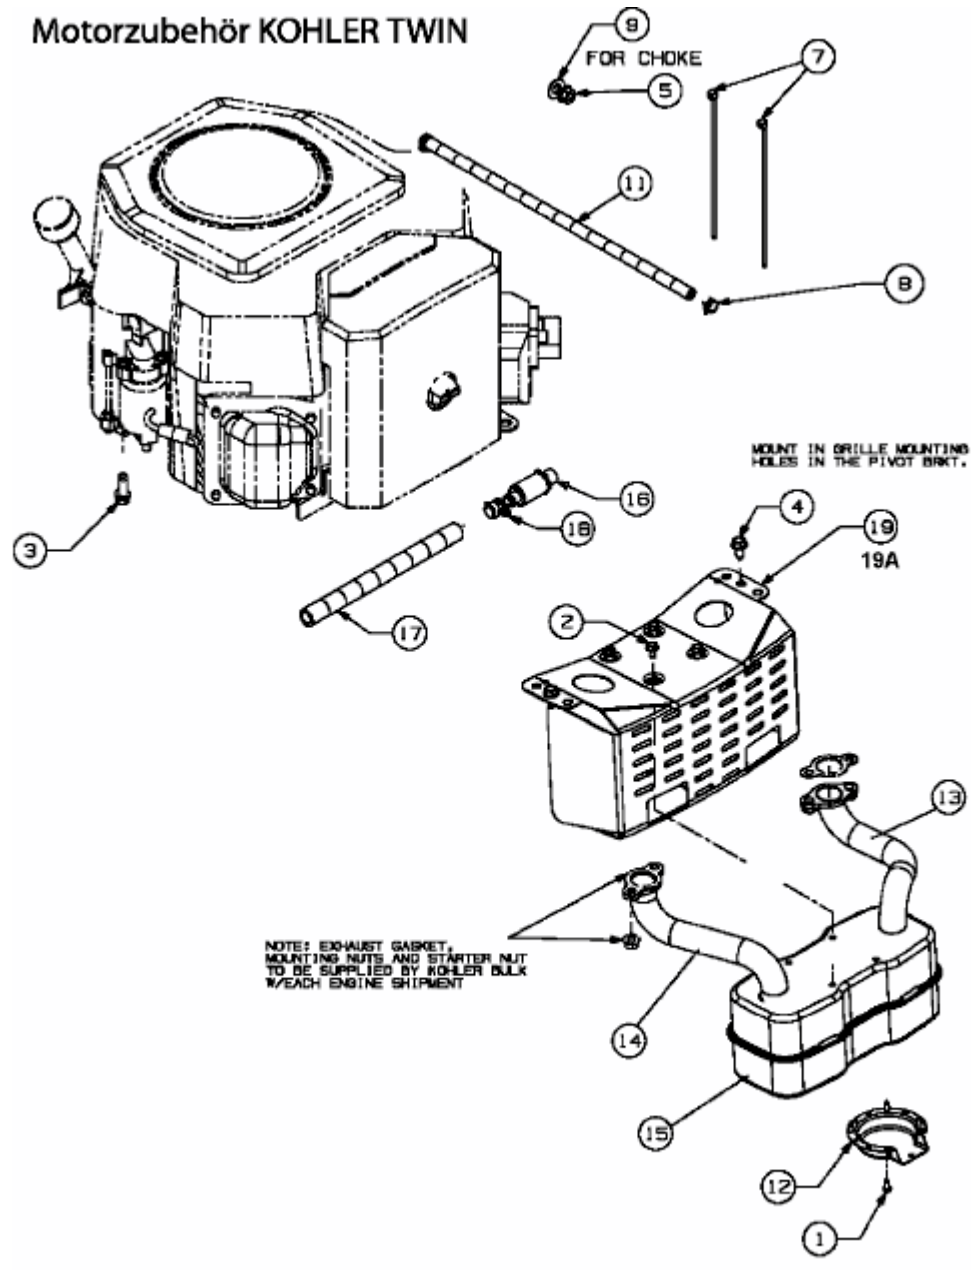

PLATINUM SD 20/107 H > 13AP793G686 (2008) > MOTORZUBEHÖR

Motorzubehör KOHLER TWIN

E3-02711A-01