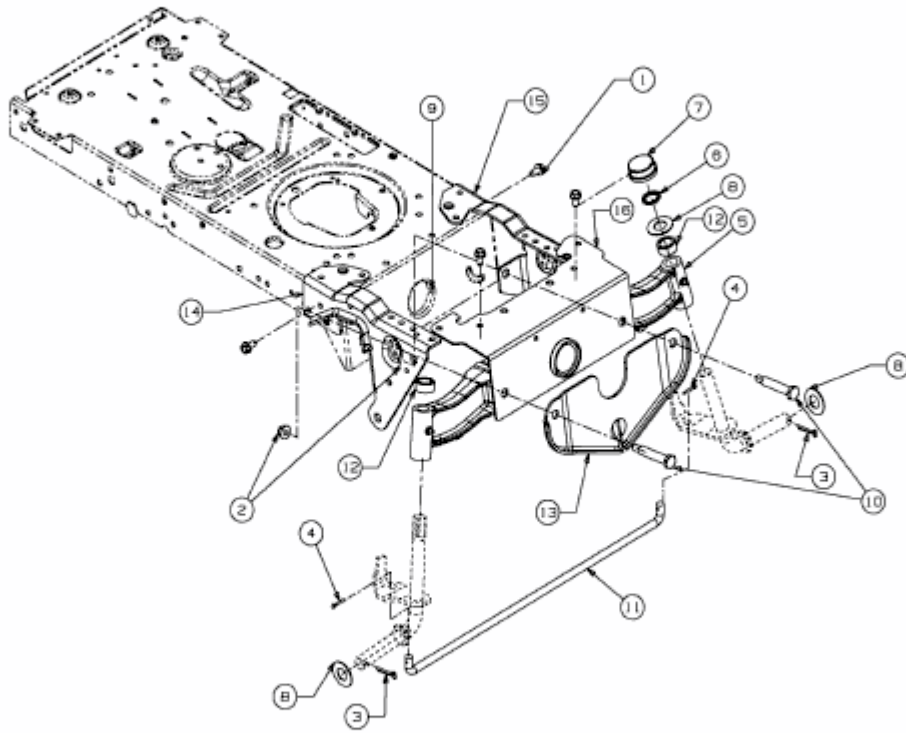

PLATINUM SD 20/107 H > 13AP793G686 (2008) > VORDERACHSE BIS 31.01.2008

bis 31.01.2008
to 31.01.2008
jusqu'au 31.01.2008

E3-02703B-02