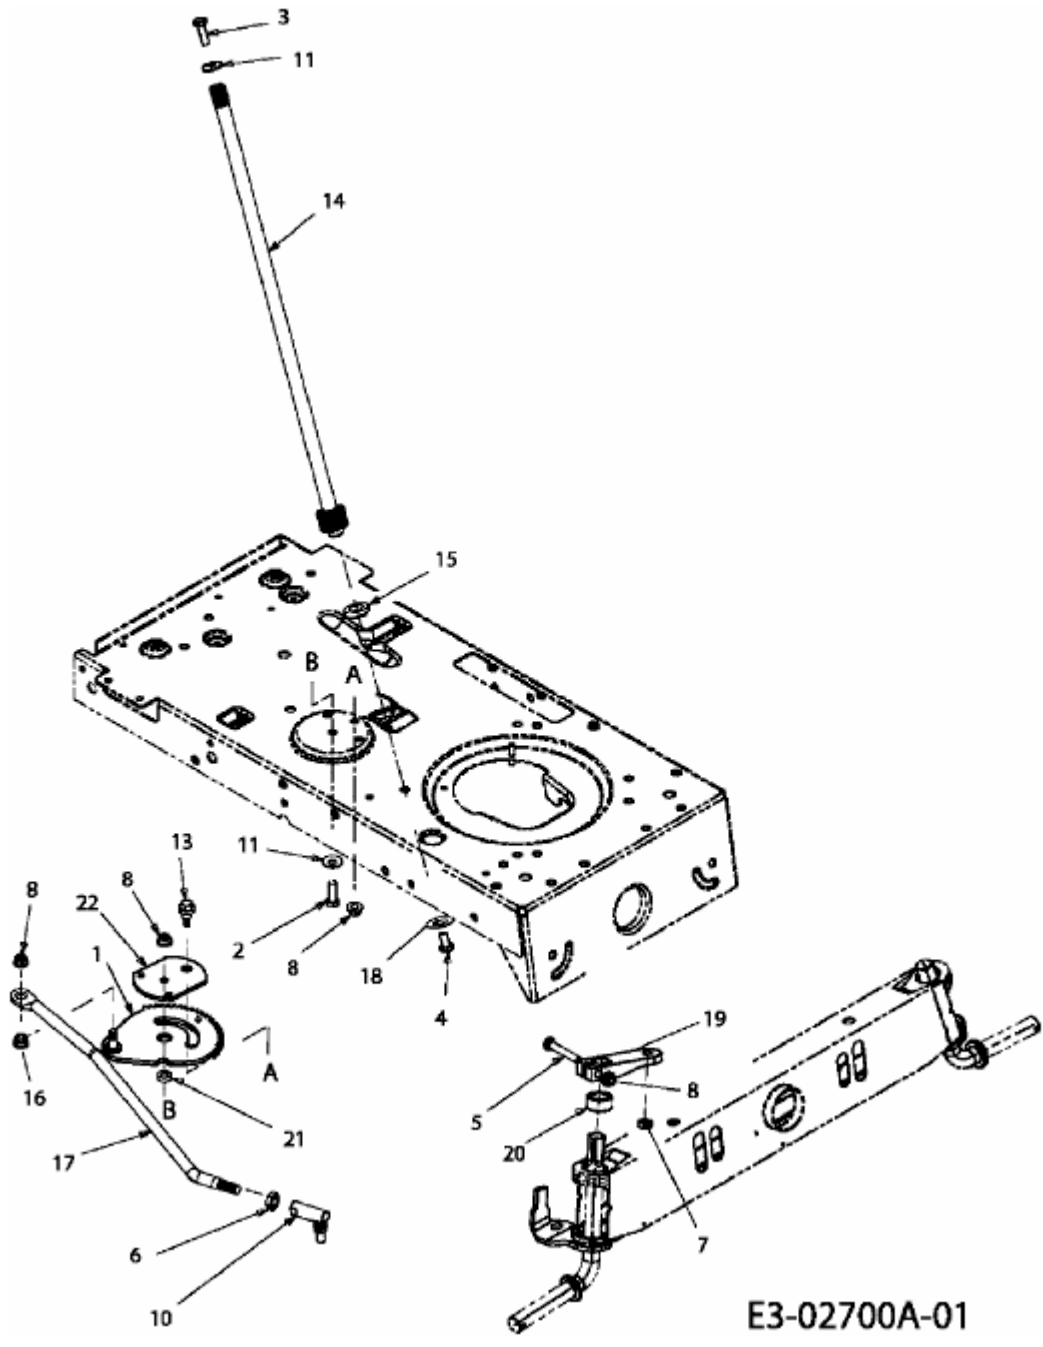

PLATINUM SD 20/107 H > 13AP793G686 (2008) > LENKUNG

E3-02700A-01