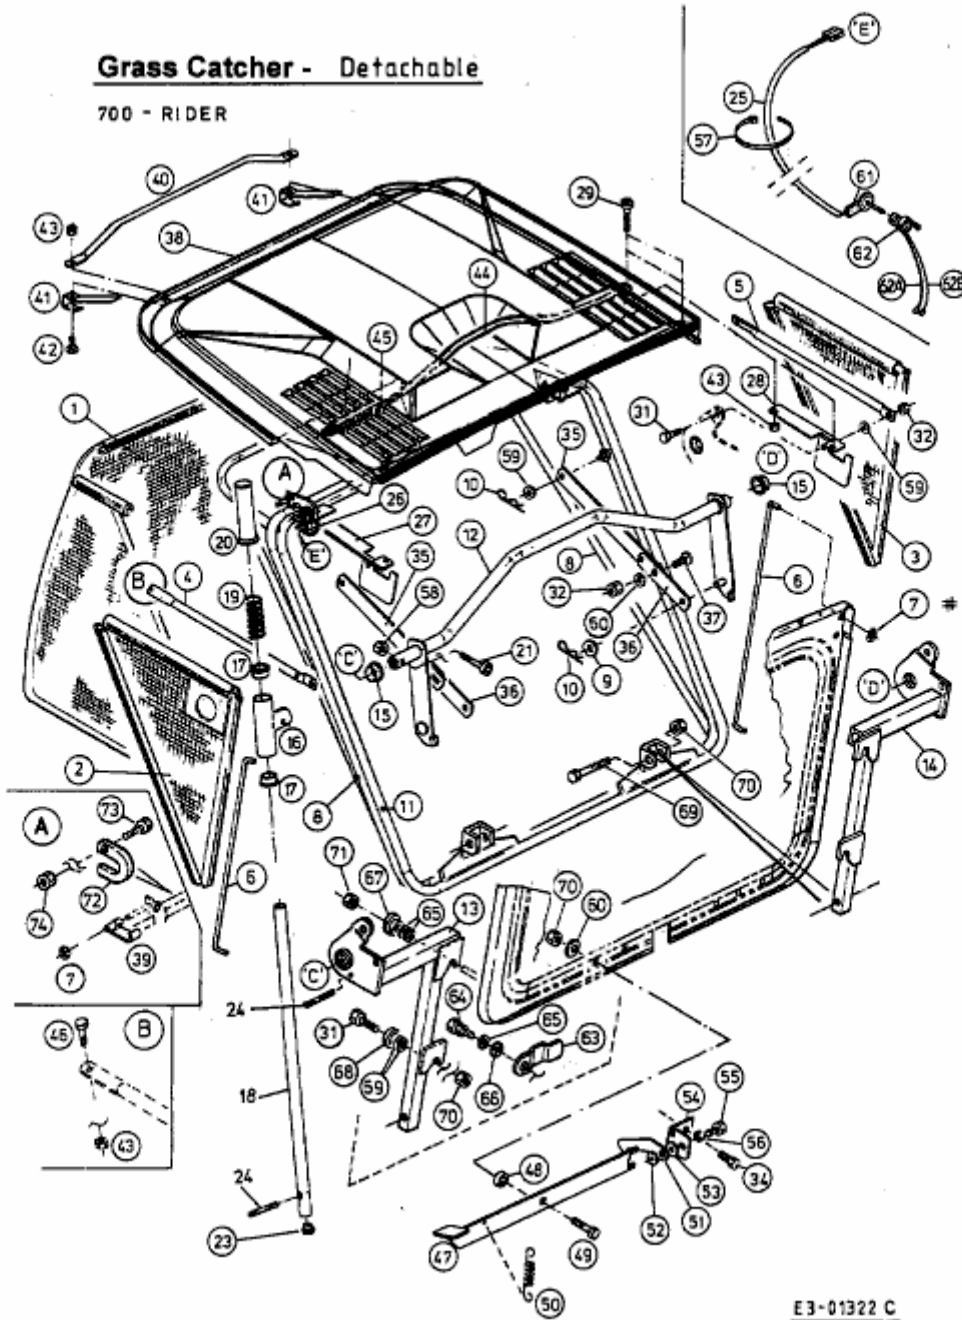

**Grass Catcher - Detachable**

700 - RIDER

E3-01322 C