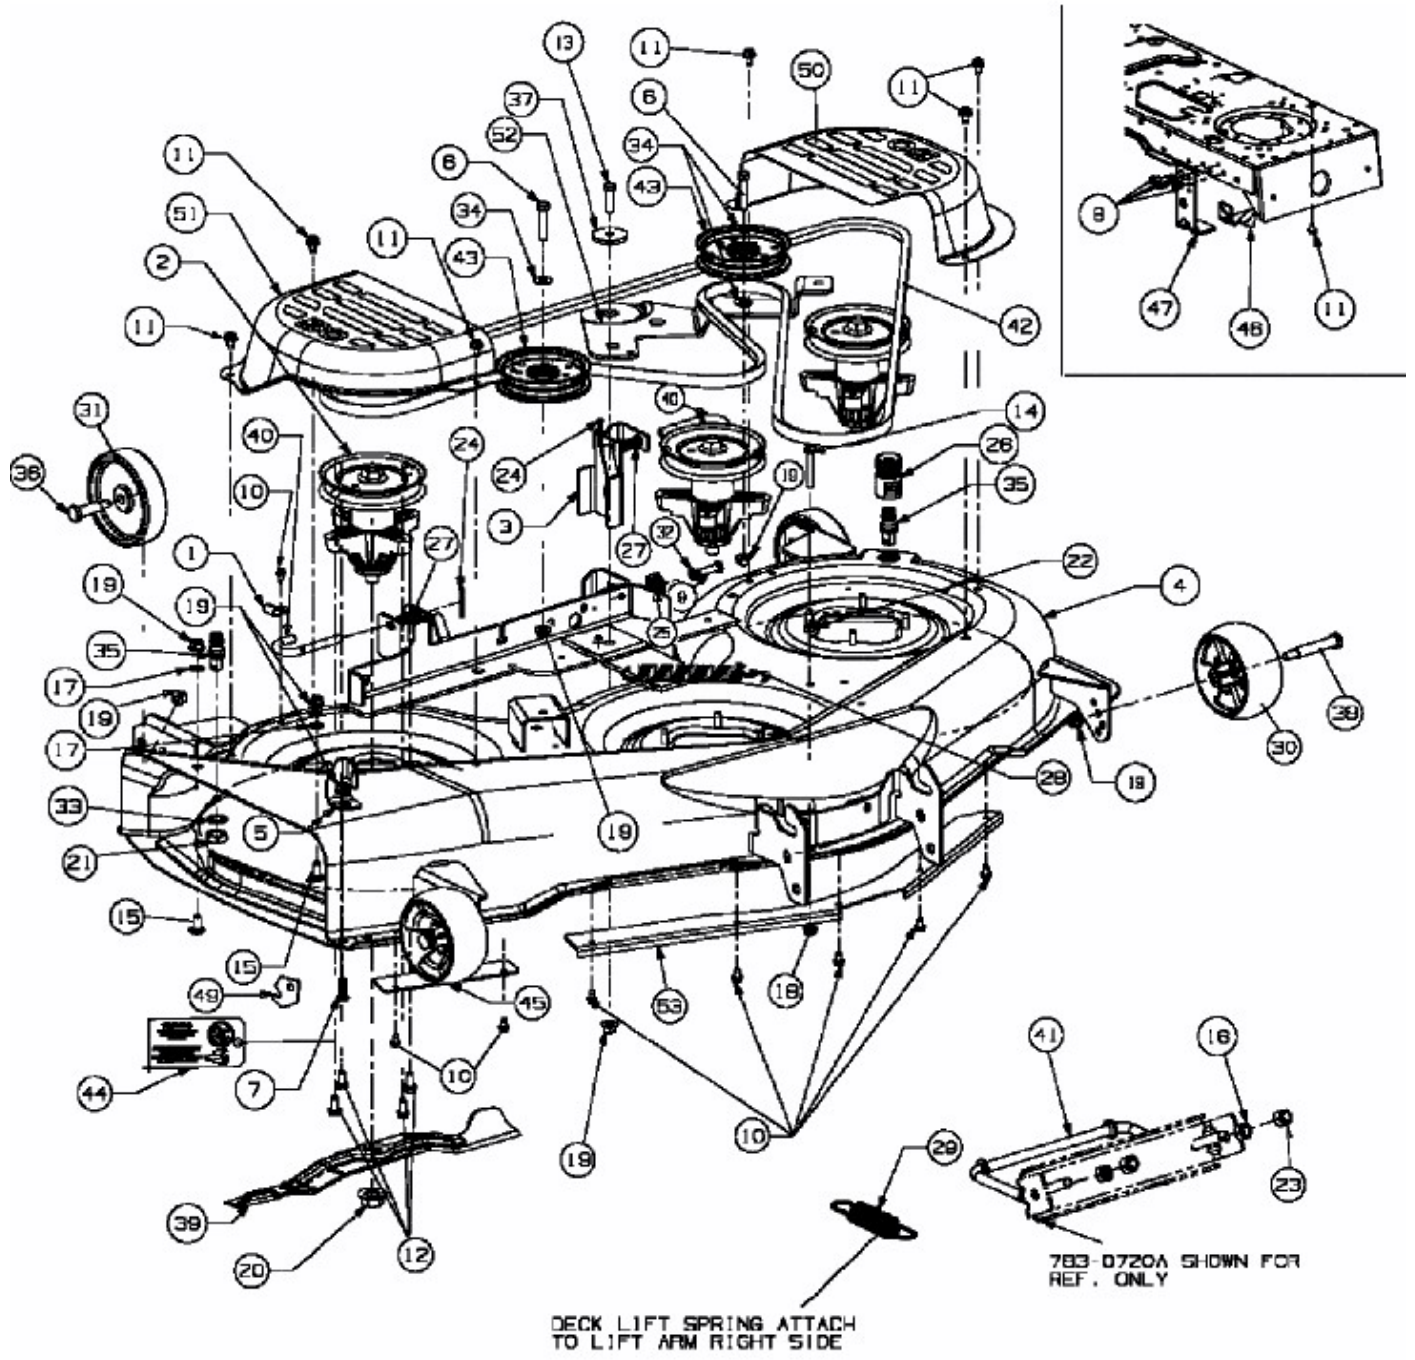

DLX 127 SAL > 13AP606P690 (2007) > MÄHWERK P (50"/127CM)

E3-02689B-01