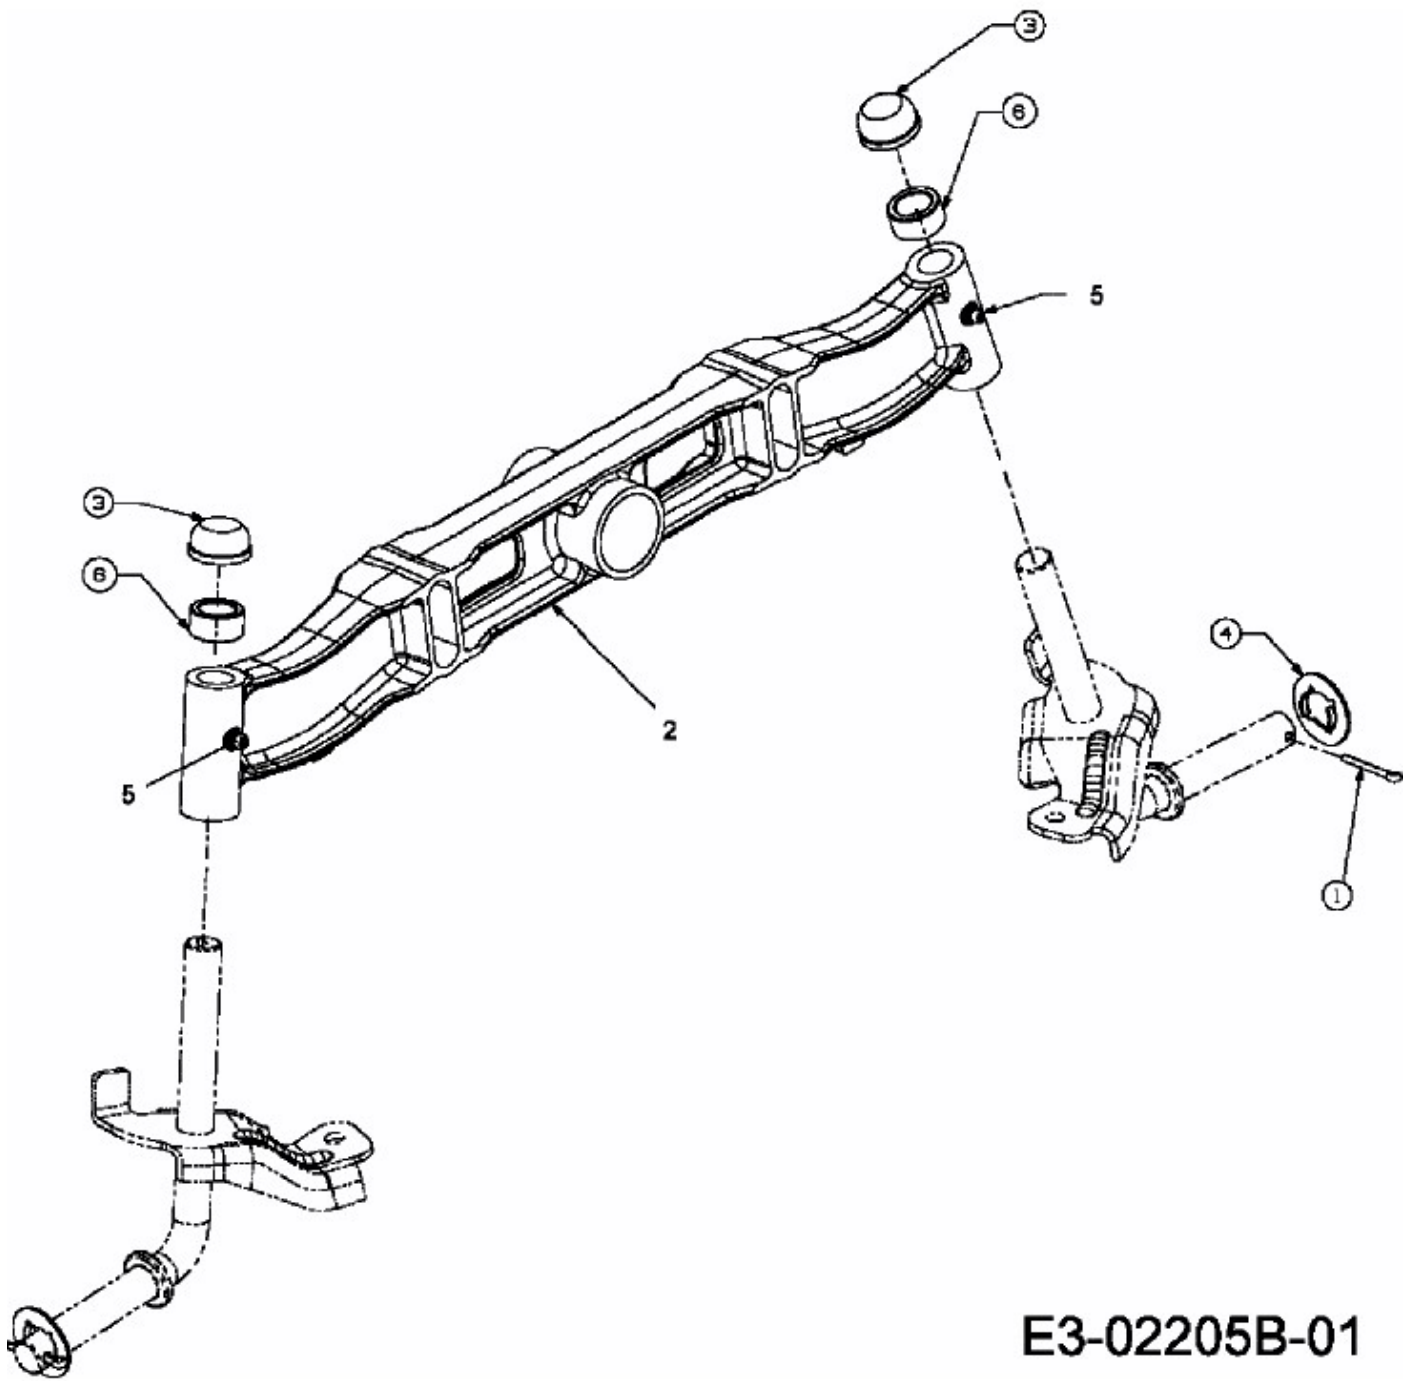

DLX 127 SAL > 13AP606P690 (2007) > VORDERACHSE

E3-02205B-01