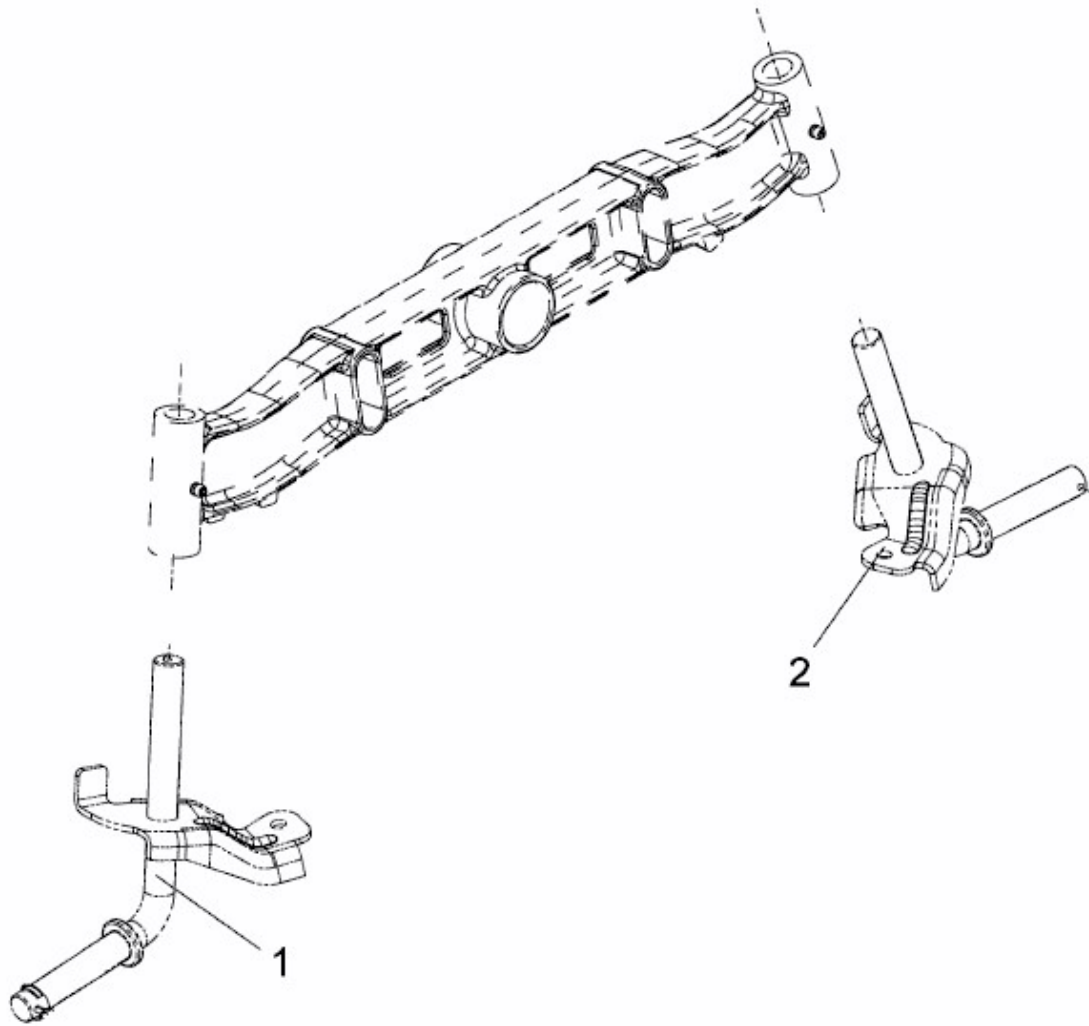

DLX 127 SAL > 13AP606P690 (2007) > ACHSSCHENKEL

E3-02902A-01