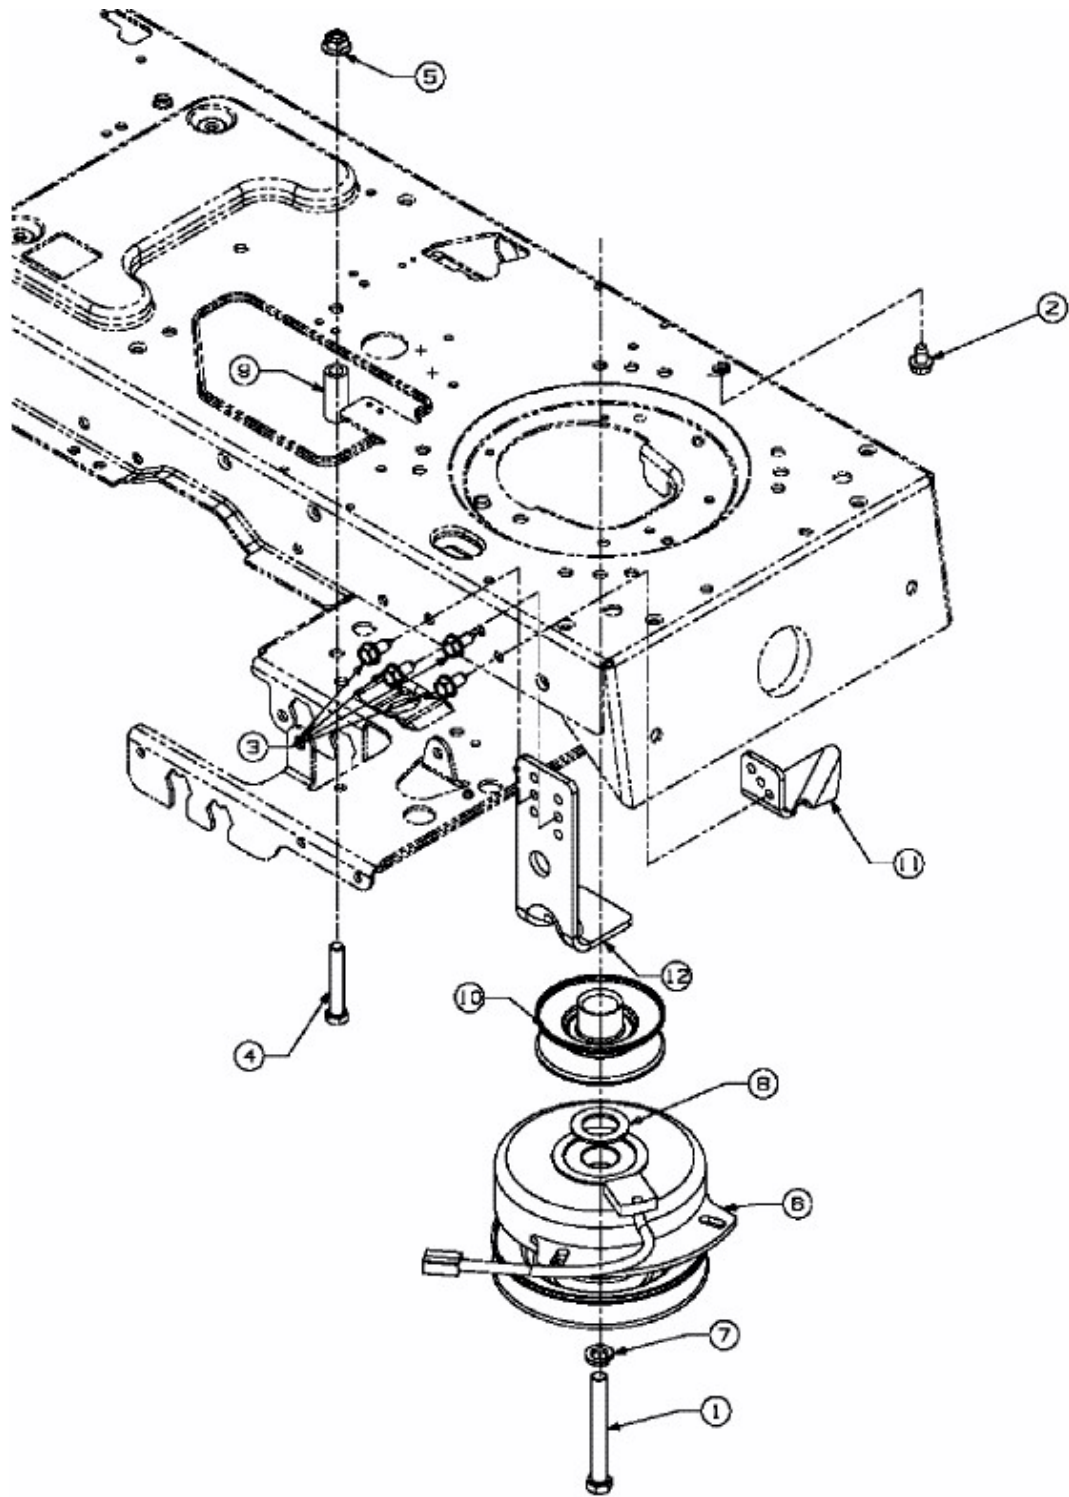

DLX 127 SAL > 13AP606P690 (2006) > ELEKTROMAGNETKUPPLUNG, MOTORKEILRIEMENSCHLEIFE

E3-02905A-01