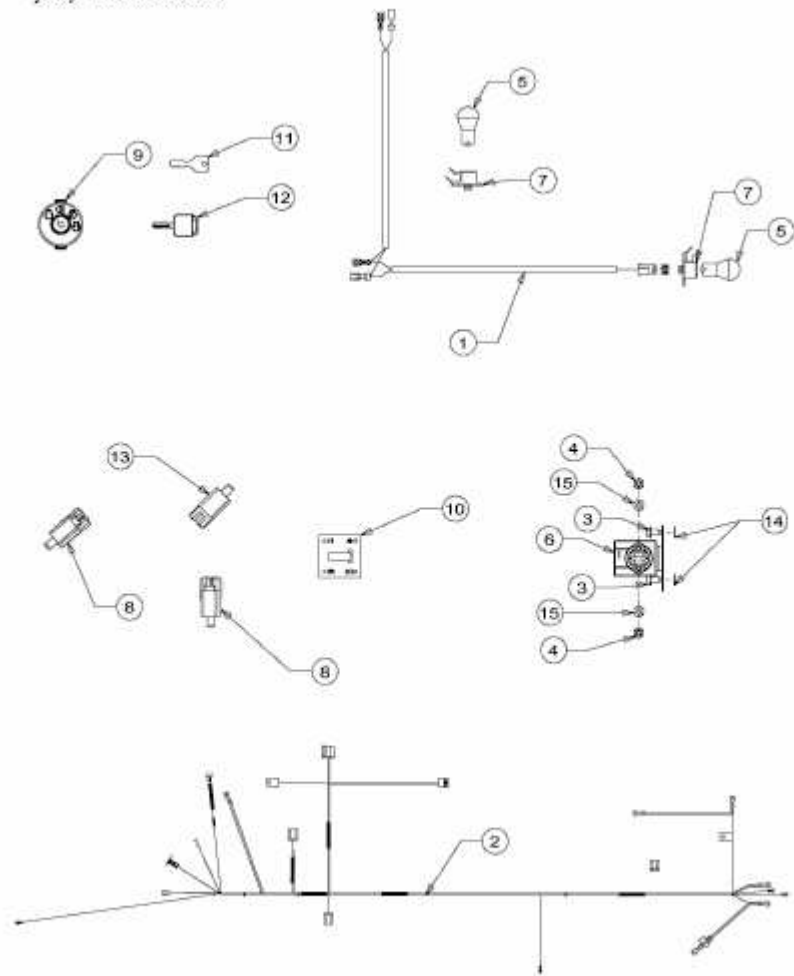

SPRINT SLX 107 S > 13AP606G690 (2000) > ELEKTROTEILE BIS 03.07.2000

bis 03.07.2000
to 03.07.2000
jusqu'au 03.07.2000

E3-07882A-01