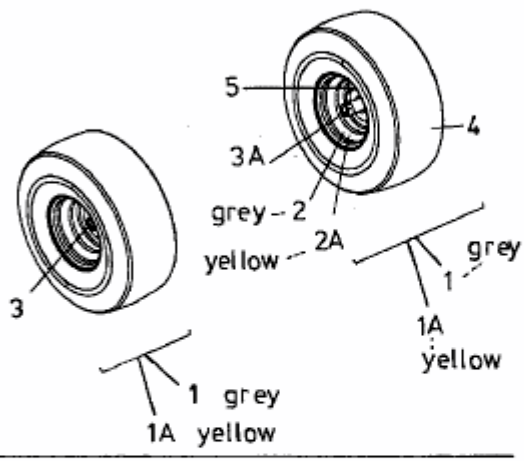

SN 170 A > 13AP518N678 (2002) > RÄDER VORNE 15X6

500er Serie
Front Wheels 15 x 6

15 x 6 , Plast.Bearing

Wheels 15" x 6 (Ball Bearing / Roulá Billes / Kugellager

E3-01660A