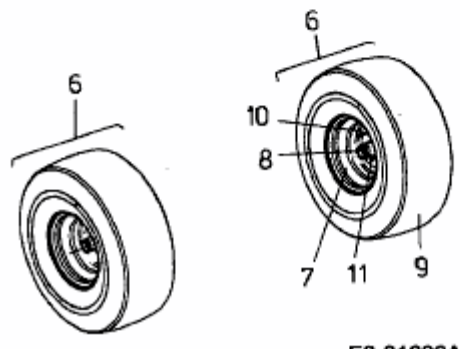

SN 170 A > 13AP518N678 (2002) > RÄDER VORNE 15X6

500er Serie
Front Wheels 15 x 6

15 x 6 , Plast.Bearing

Wheels 15" x 6 (Ball Bearing / Roulá Billes / Kugellager

E3-01660A