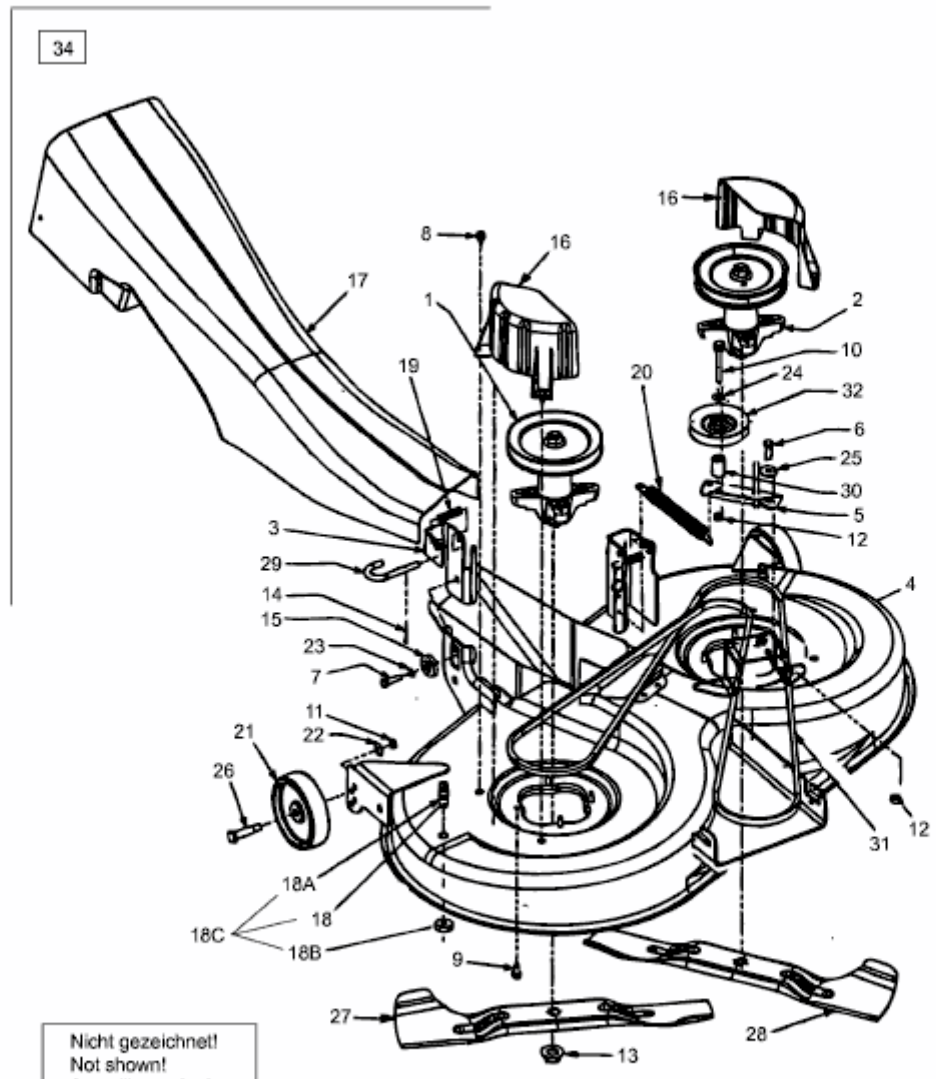

SN 170 A > 13AP518N678 (2002) > MÄHWERK N (41"/105CM) MIT EINER SPANNROLLE

34

Nicht gezeichnet!
Not shown!
Sans illustration!

33 Einlageblech
Plate
Tôle

E3-01643A-01