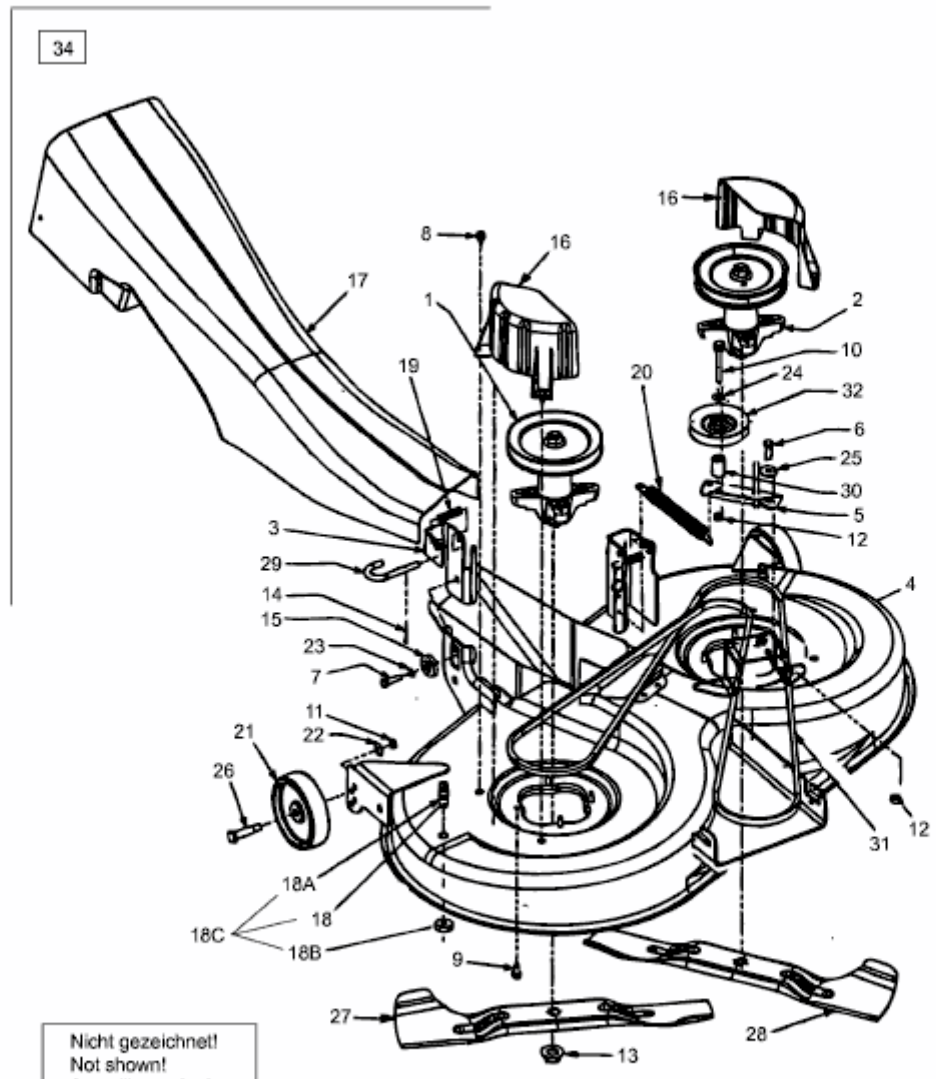

SN 155 H > 13AP518N678 (2002) > MÄHWERK N (41"/105CM) MIT EINER SPANNROLLE

34

Nicht gezeichnet!  
Not shown!  
Sans illustration!

33 Einlageblech  
Plate  
Tôle

E3-01643A-01