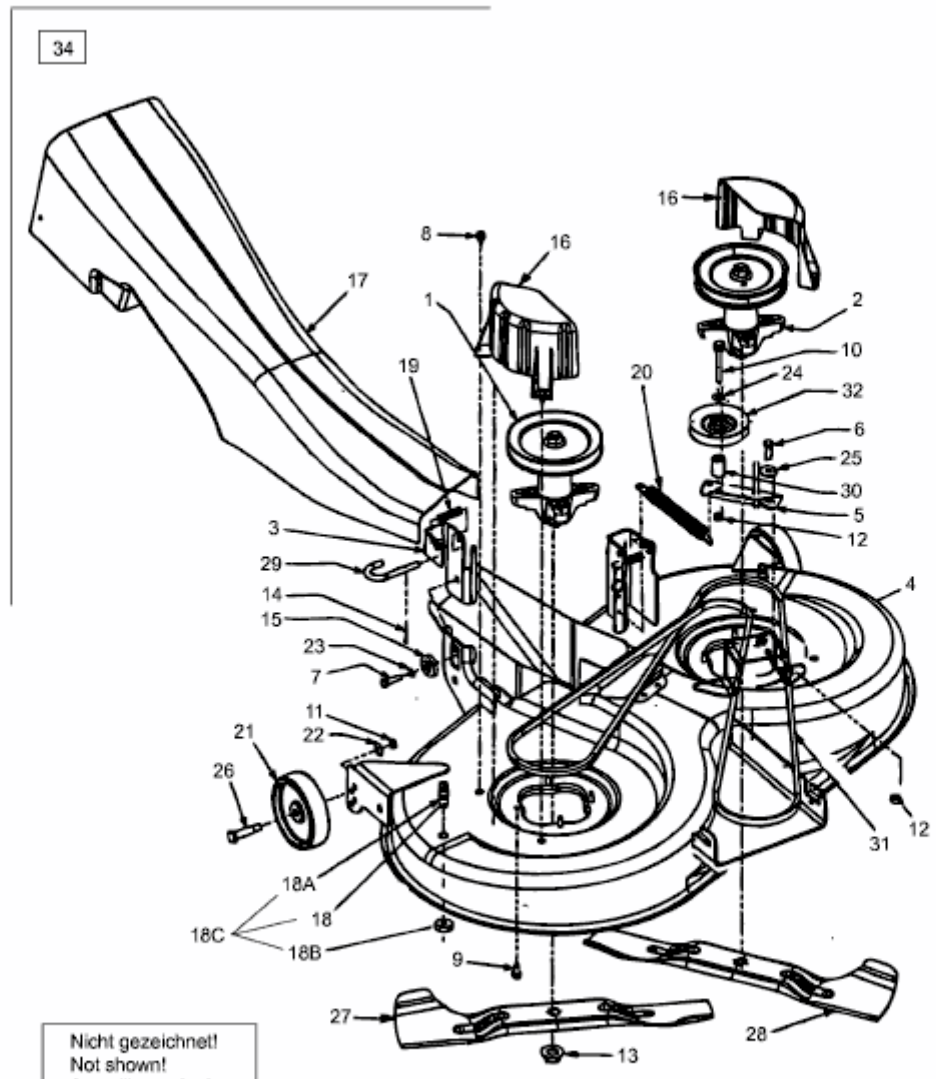

SN 170 A > 13AP518N670 (2002) > MÄHWERK N (41"/105CM) MIT EINER SPANNROLLE

Nicht gezeichnet!
Not shown!
Sans illustration!

33 Einlageblech
Plate
Tôle

E3-01643A-01