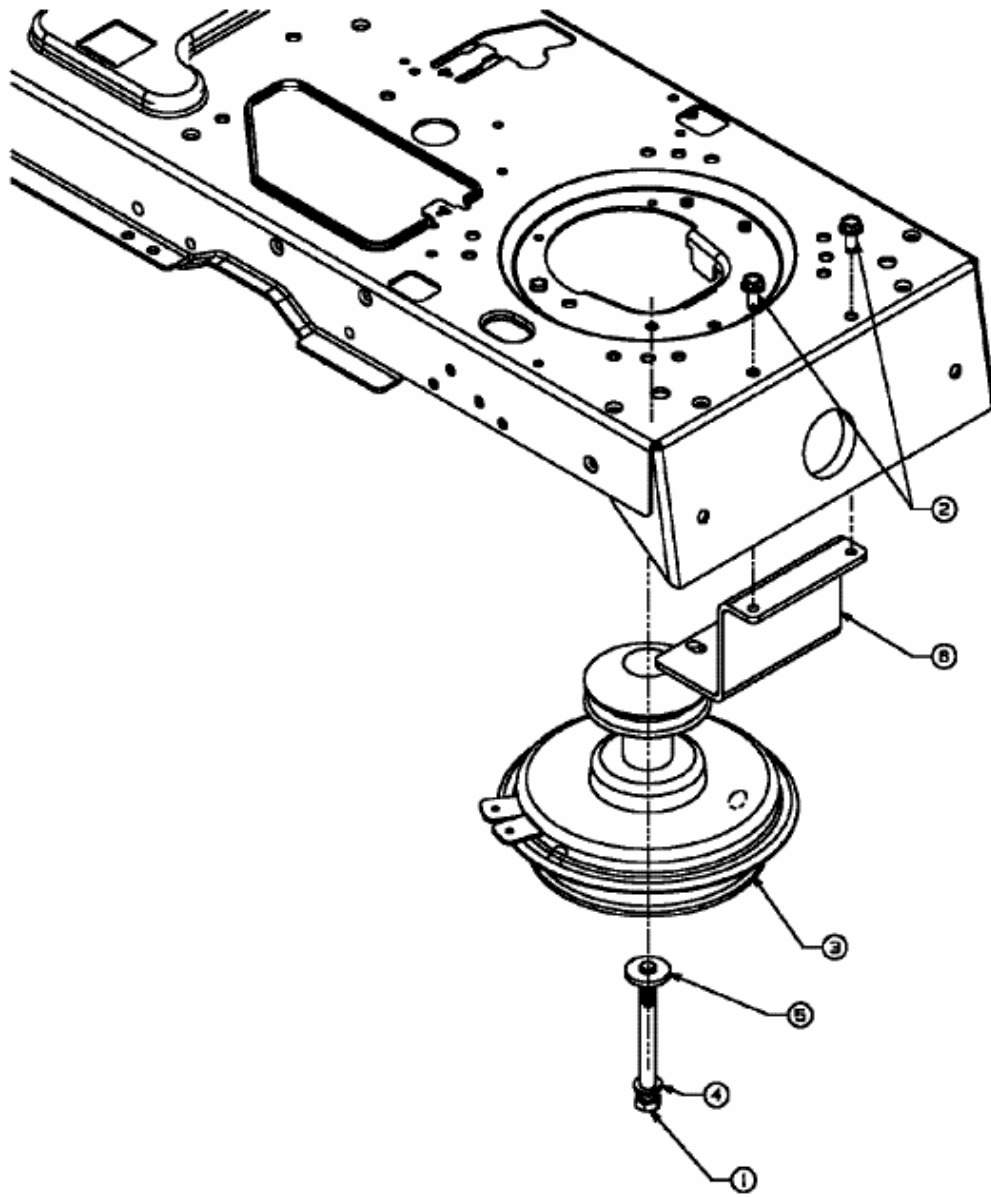

GLX 122 RHL > 13AP516J690 (2005) > MOTORKEILRIEMENSCHLEIBE

E3-02064A-01