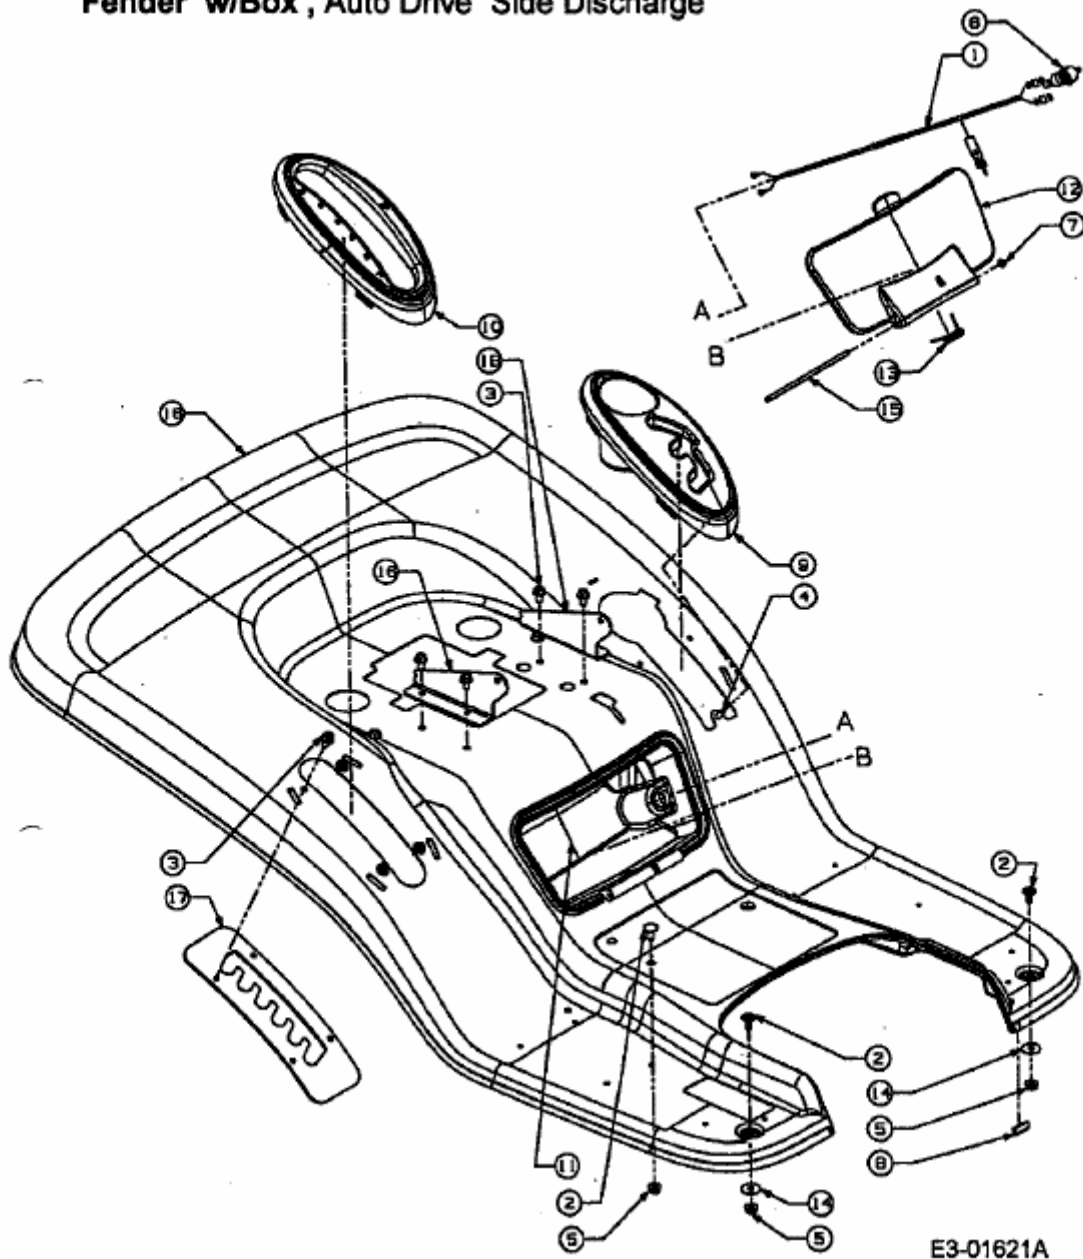

SG 155 A > 13AP508G678 (2003) > SITZWANNE

500er Serie  
Fender w/Box , Auto Drive Side Discharge

E3-01621A