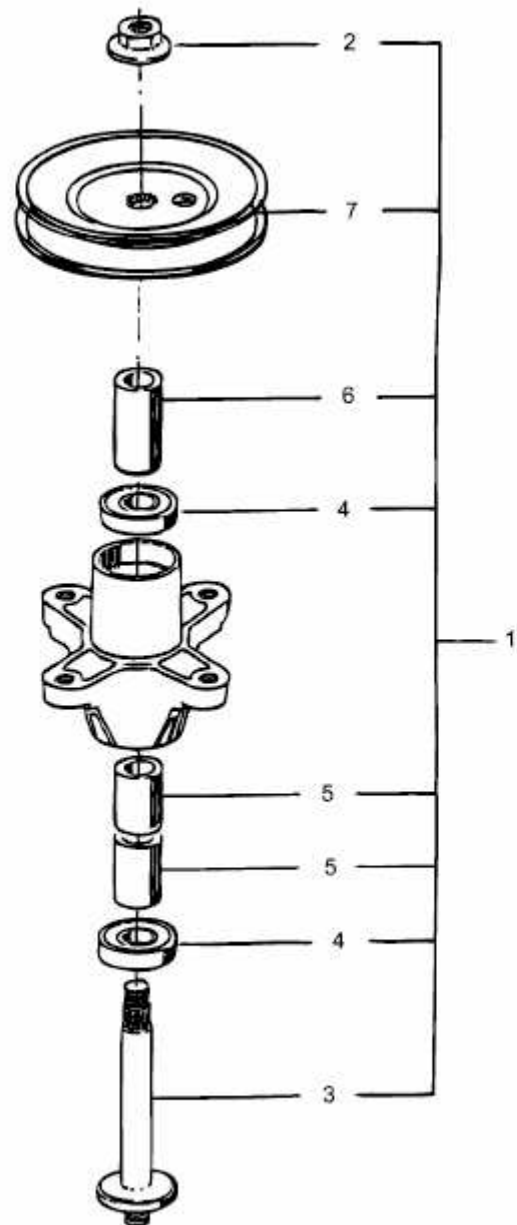

SG 155 A > 13AP508G678 (2003) > MESSERSPINDEL 618-0670

E3-01672A-01