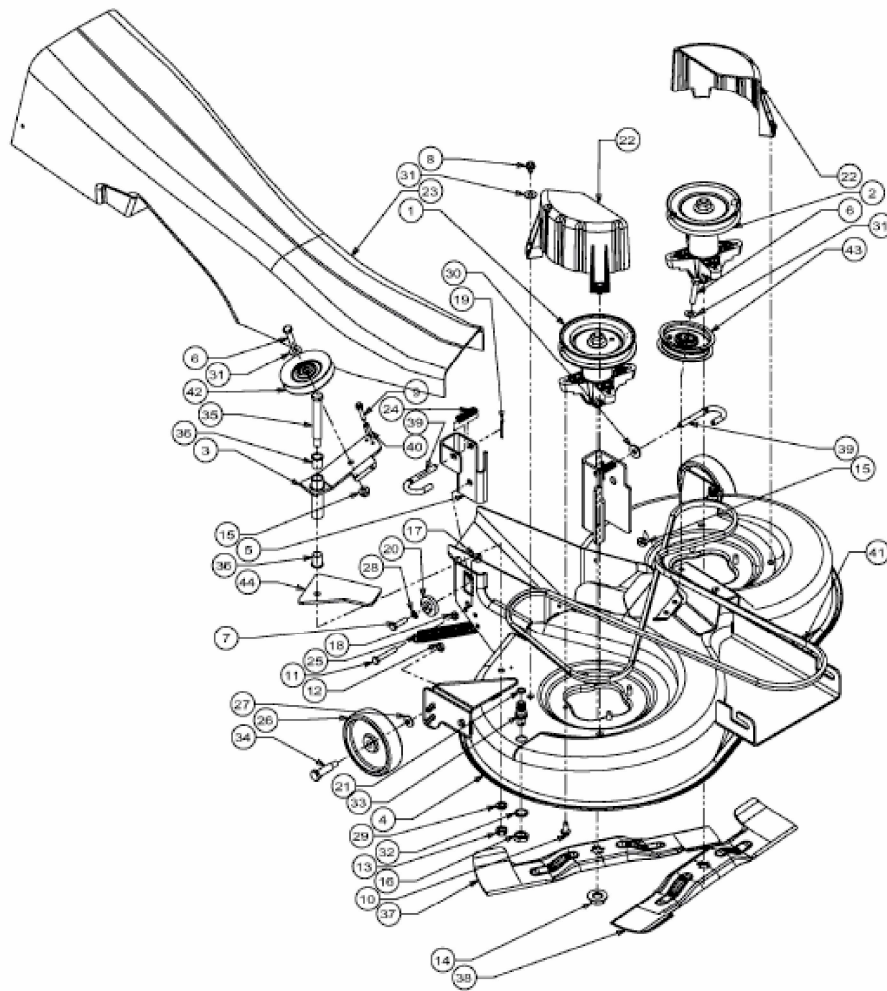

VL 15536 TD > 13AP508E617 (2002) > MÄHWERK E (36"/92CM) MIT SPANN- UND UMLENKROLLE (VERSION 2)

E3-07961A-01