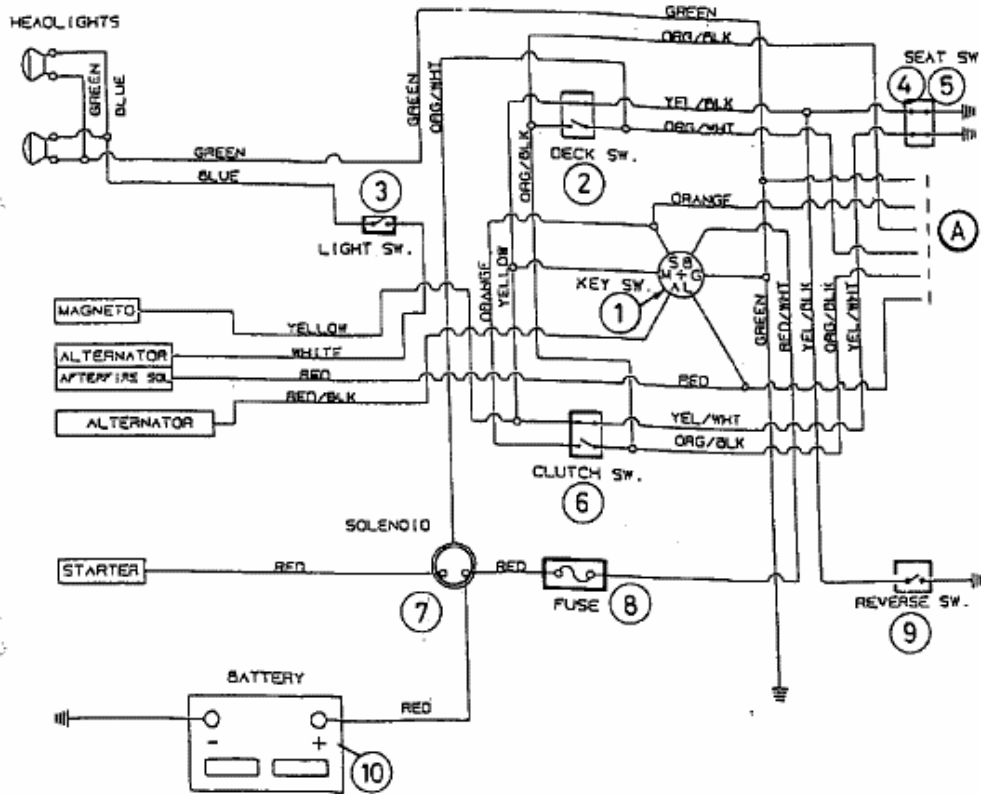

KEY SWITCH 725-1398	
OFF	G+M+A
RUN	B+L+A
START	B+S+L

Green	5 GRD
Orange	2 BRK +
Org/Blk	4 Deck +
Org/Wht	3 Deck -
Org/Blk	1 Brk -
Red	8 +12V

- 13AP414A643 HA 4145
- 13AP414F643 HF 4145
- 13AP416A680 LRH 145 H
- 13AP416A690 SPRINT SLX 76 RH
- 13AP494A643 HA 4145
- 13AP496A690 SLX 76 RH

SCHEM : ELEC : 400 HYDRO : INTEK
813-04375 WITHOUT PTO

E3-01403 A