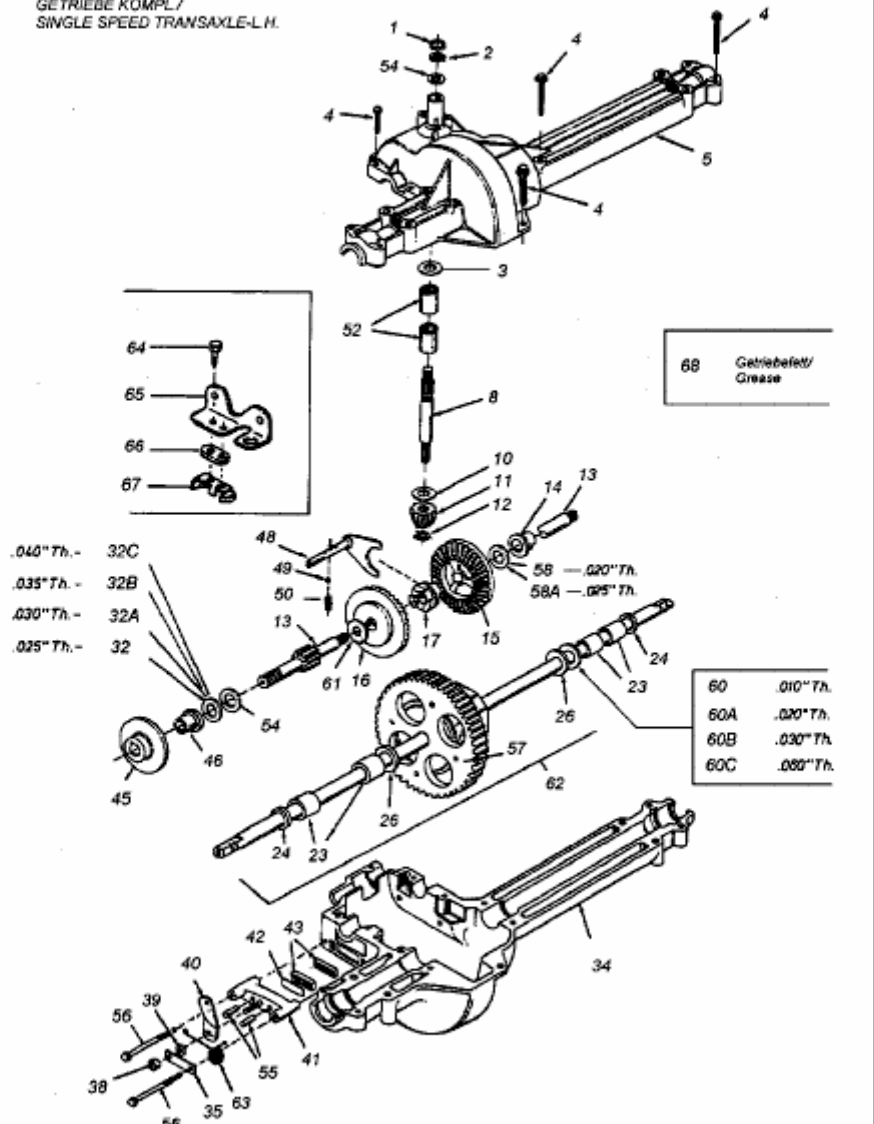

### 618-0556

NUR FÜR 400-ER TRAKTOREN MIT 'E'-DECK  
FOR RIDER WITH MOWING DECK 'E' ONLY  
GETRIEBE KOMPL./  
SINGLE SPEED TRANSAXLE-L.H.

Getriebe kompl./  
Single Speed Transaxle 69

E3-01525B-01