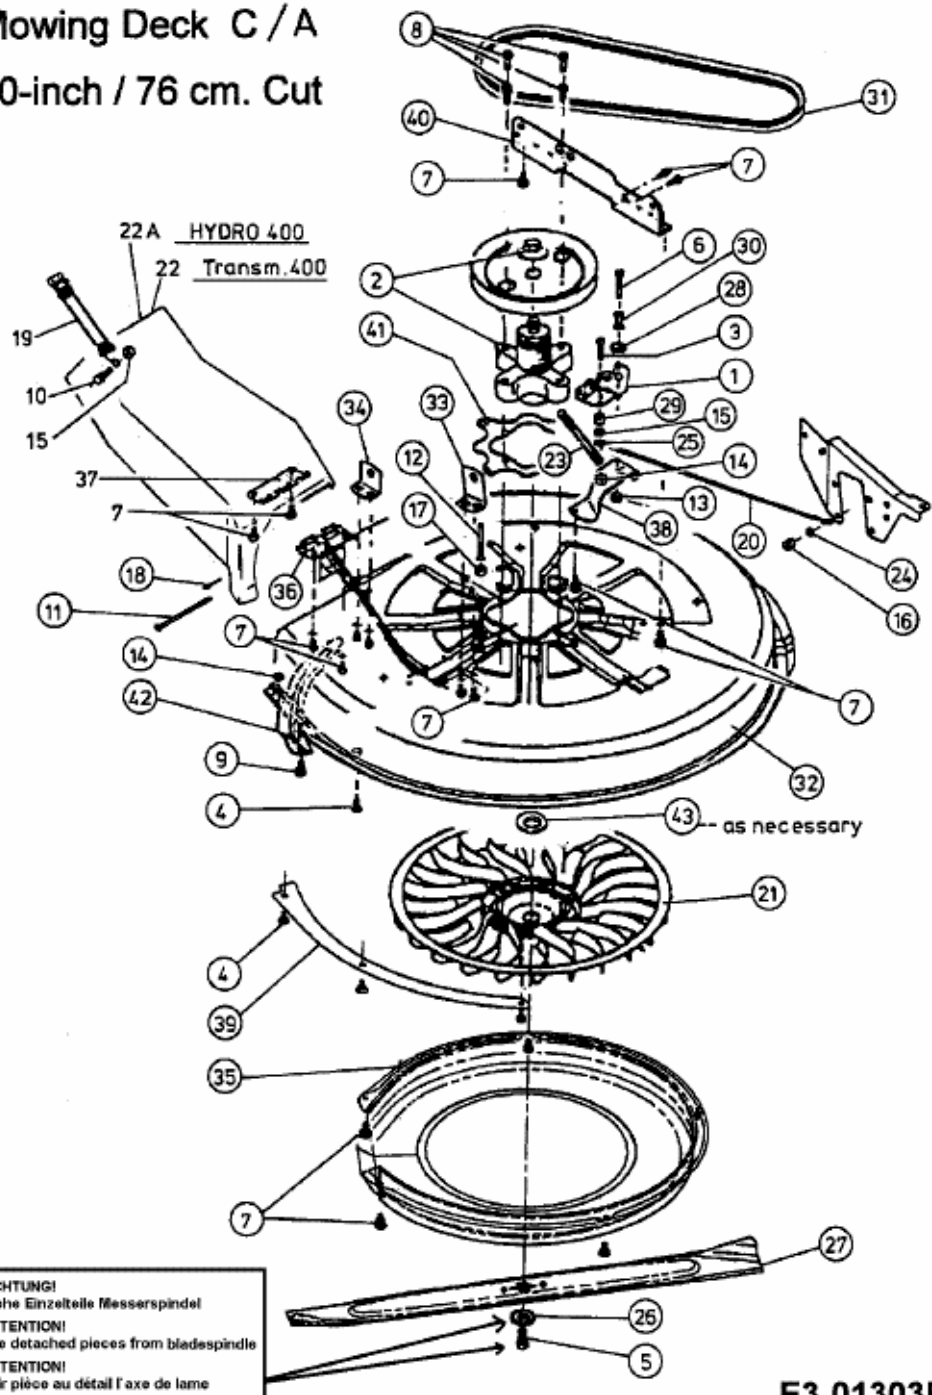

TA 4145 > 13AP473A643 (1999) > MÄHWERK C (30"/76CM)

Mowing Deck C / A 30-inch / 76 cm. Cut

ACHTUNG!
 Siehe Einzelteile Messerspindel
ATTENTION!
 See detached pieces from bladespindle
ATTENTION!
 voir pièce au détail l'axe de lame

E3-01303B-01