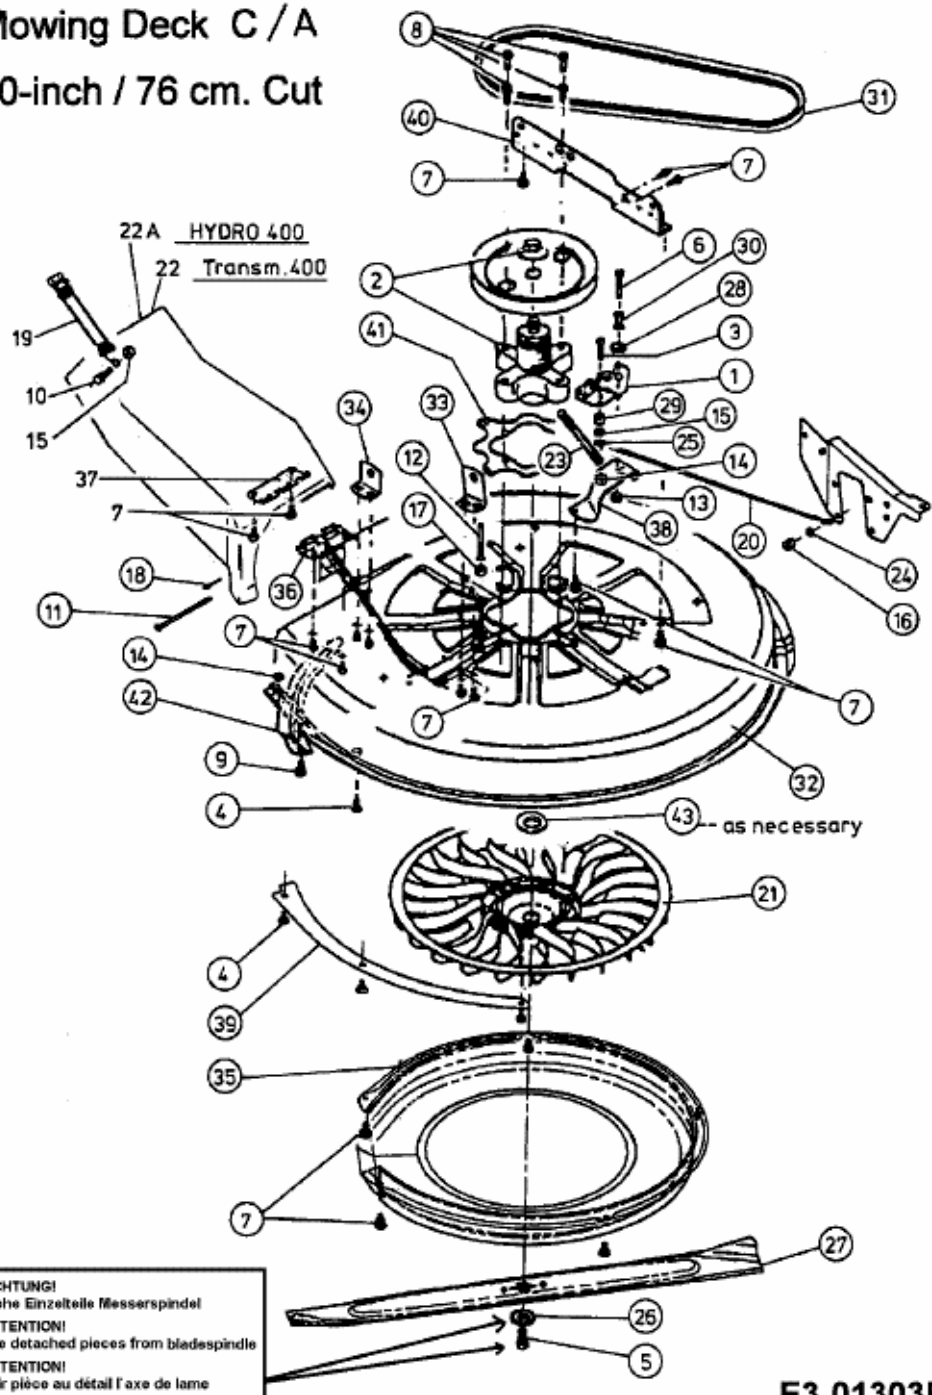

TA 4145 > 13AP473A643 (1998) > MÄHWERK C (30"/76CM)

Mowing Deck C / A 30-inch / 76 cm. Cut

ACHTUNG!
 Siehe Einzelteile Messerspindel
ATTENTION!
 See detached pieces from bladespindle
ATTENTION!
 voir pièce au détail l'axe de lame

E3-01303B-01