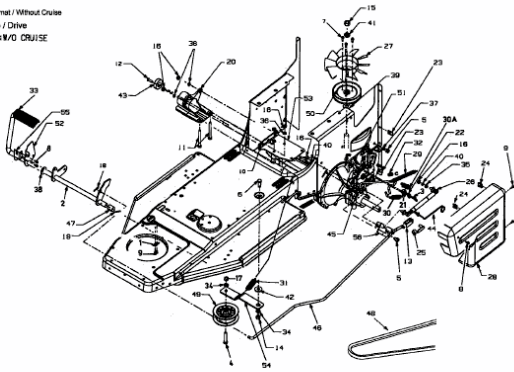

Rider 400 - HYDRO

Ohne Tempomat / Without Cruise
Fahrtrieb / Drive
DRV-HYDRO:W/O CRUISE

E3-01371B-01