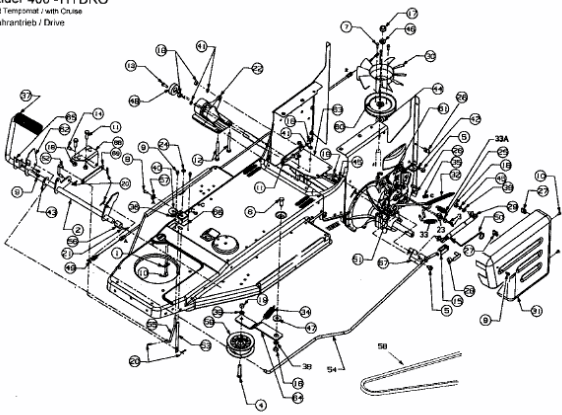

Rider 400 -HYDRO
Mit Tempomat / with Cruise
Fahrtrieb / Drive

E3-01370B