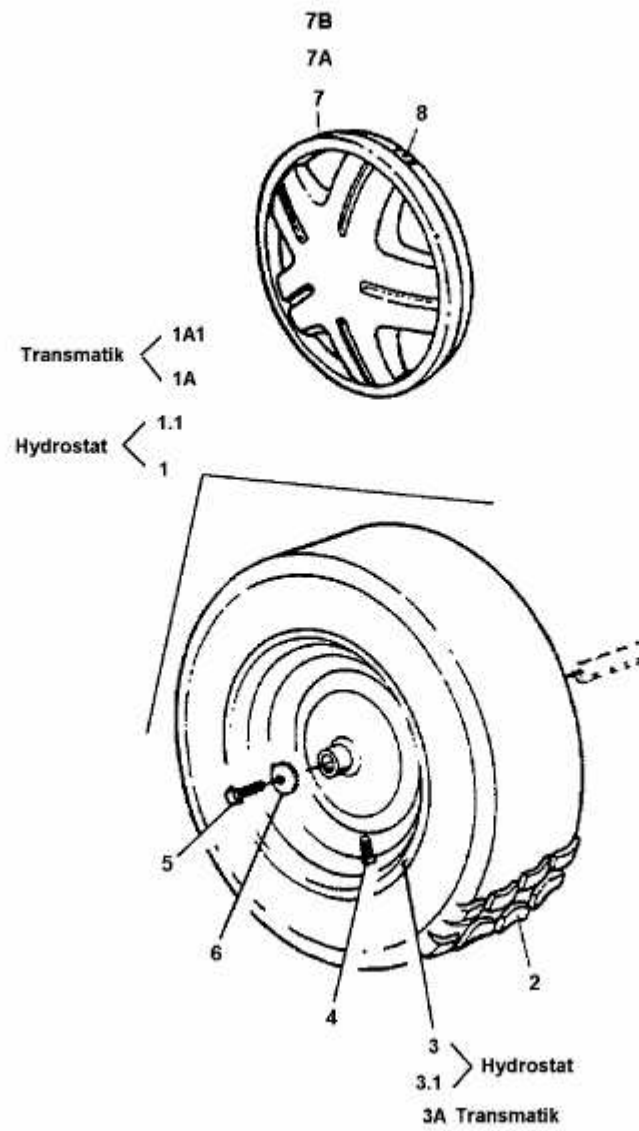

SPRINT SLX 76 RH > 13AP416A690 (2000) > RÄDER HINTEN 18X6.5

fsg