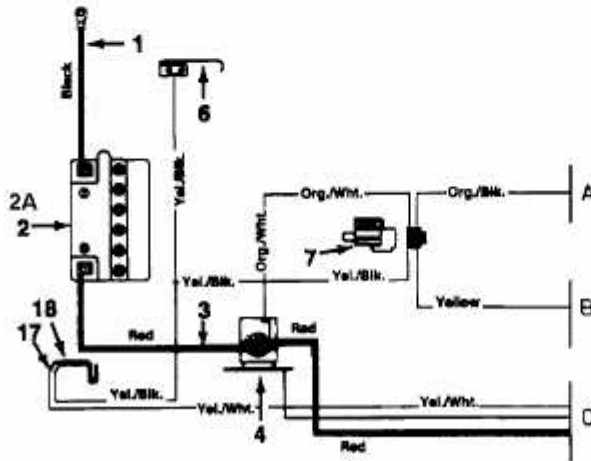

SPRINT SLX 76 RH > 13AP416A690 (1999) > SCHALTPLAN EINZYLINDER

E3-01306A-01