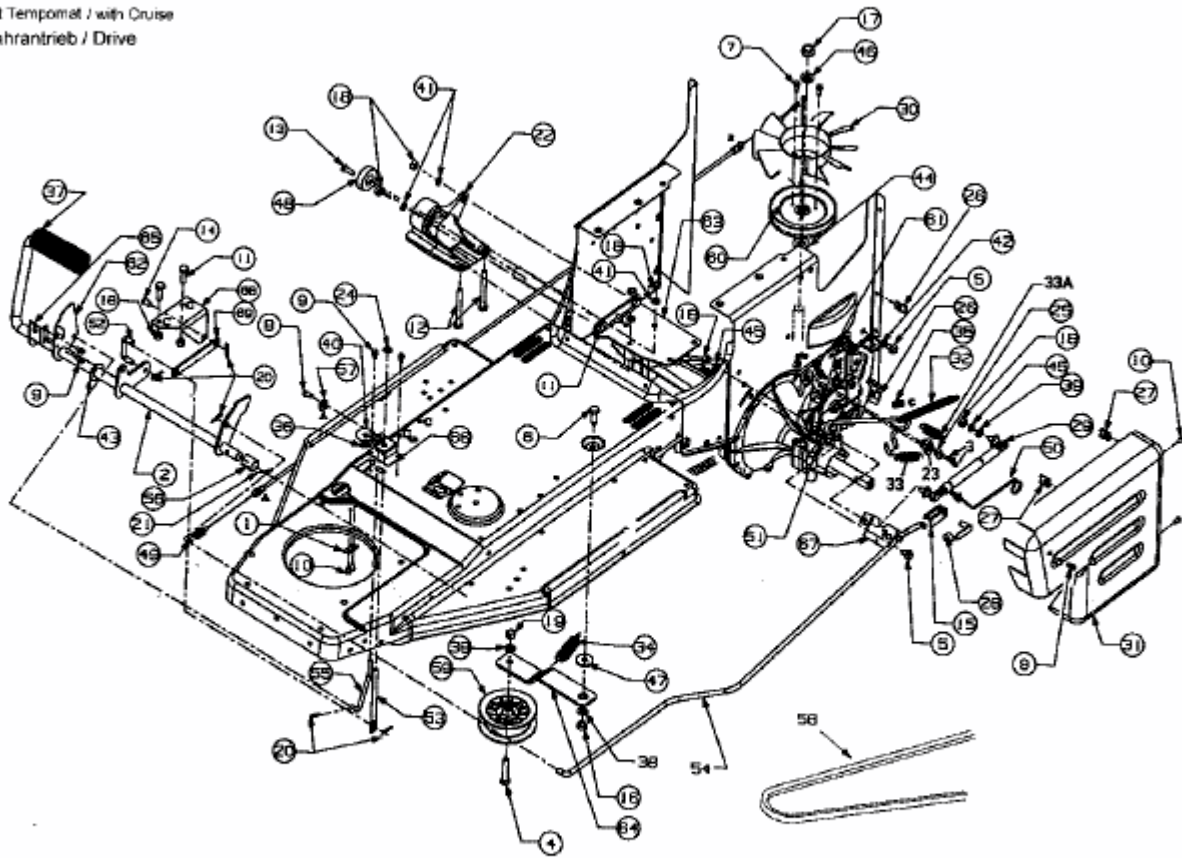

Rider 400 -HYDRO

Mit Tempomat / with Cruise

Fahrtrieb / Drive

E3-01370B