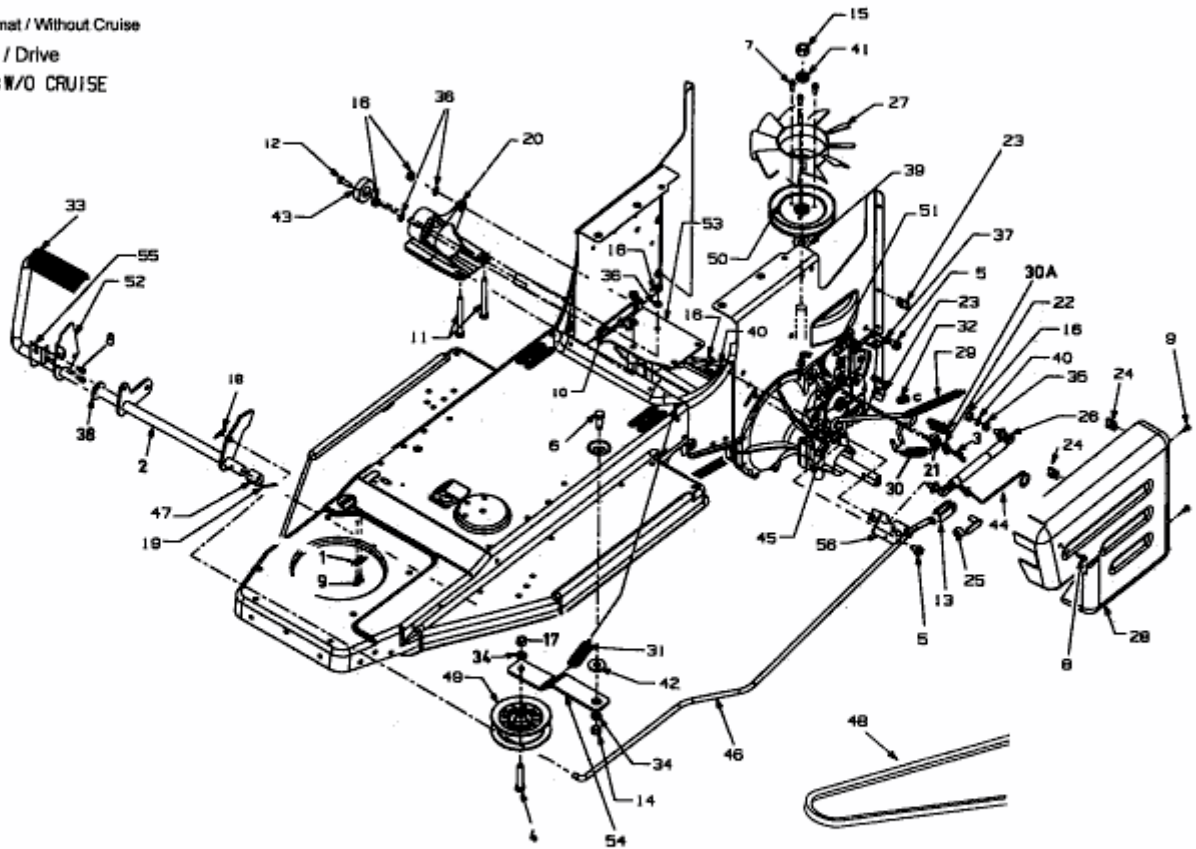

### Rider 400 - HYDRO

Ohne Tempomat / Without Cruise

Fahrtrieb / Drive

DRV:HYDRO:W/O CRUISE

E3-01371B-01