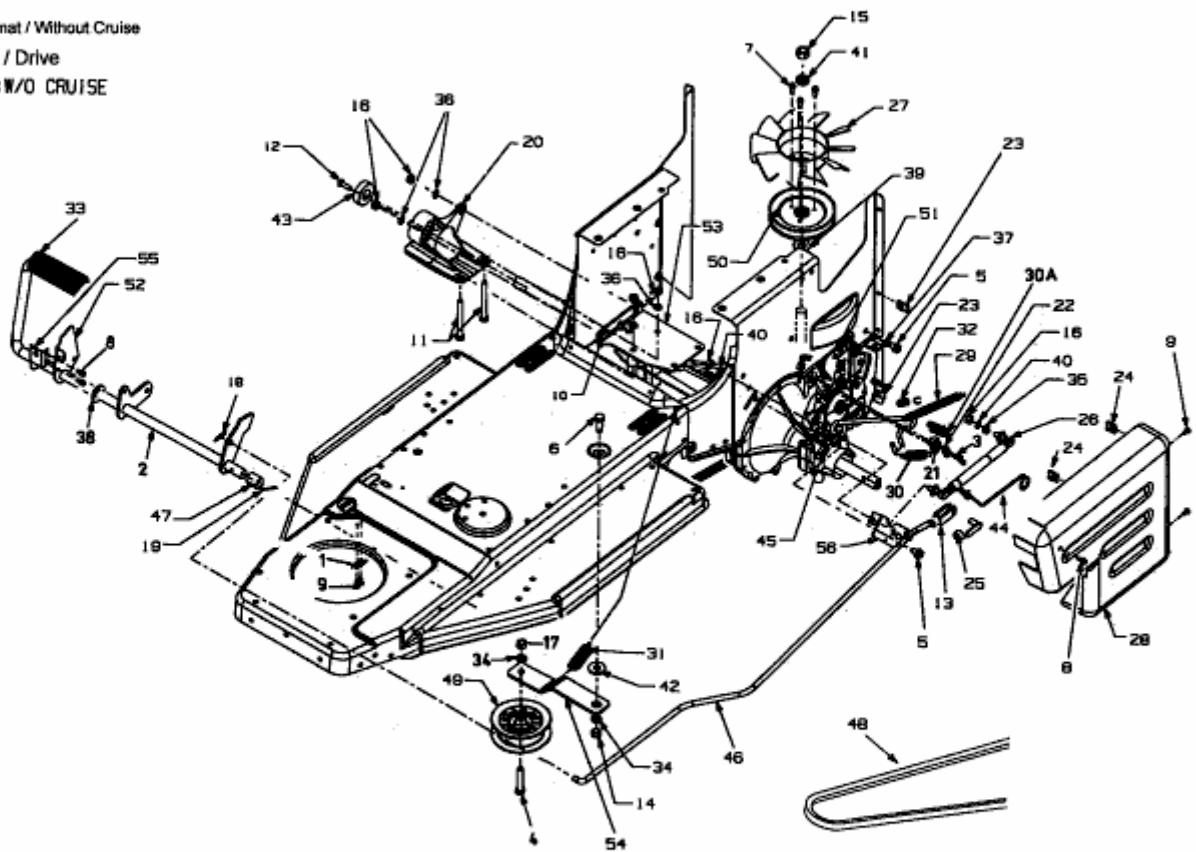

### Rider 400 - HYDRO

Ohne Tempomat / Without Cruise

Fahrtrieb / Drive

DRV:HYDRO:W/O CRUISE

E3-01371B-01