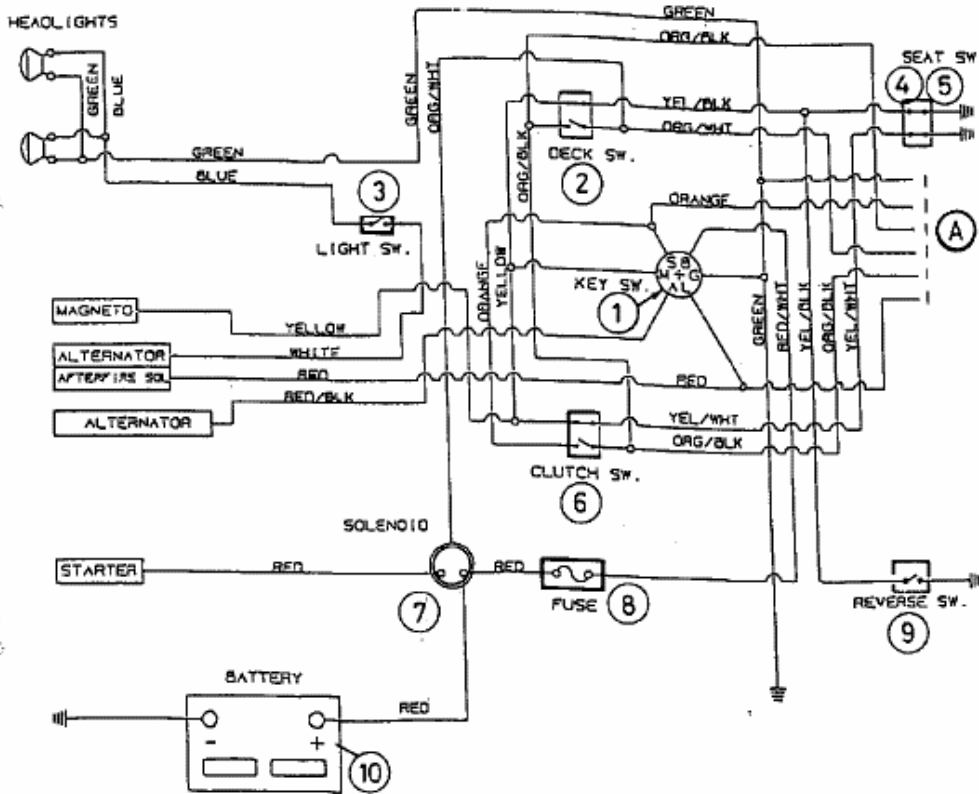

KEY SWITCH 725-1398	
OFF	G+M+A
RUN	B+L+A
START	B+S+L

Green	5 GRD
Orange	2 BRK +
Org/Blk	4 Deck +
Org/Wht	3 Deck -
Org/Blk	1 Brk -
Red	8 +12V

13AP414A643 HA 4145
 13AP414F643 HF 4145
 13AP416A680 LRH 145 H
 13AP416A690 SPRINT SLX 76 RH
 13AP494A643 HA 4145
 13AP496A690 SLX 76 RH

SCHEM : ELEC : 400 HYDRO : INTEK
 813-04375 WITHOUT PTO

E3-01403 A