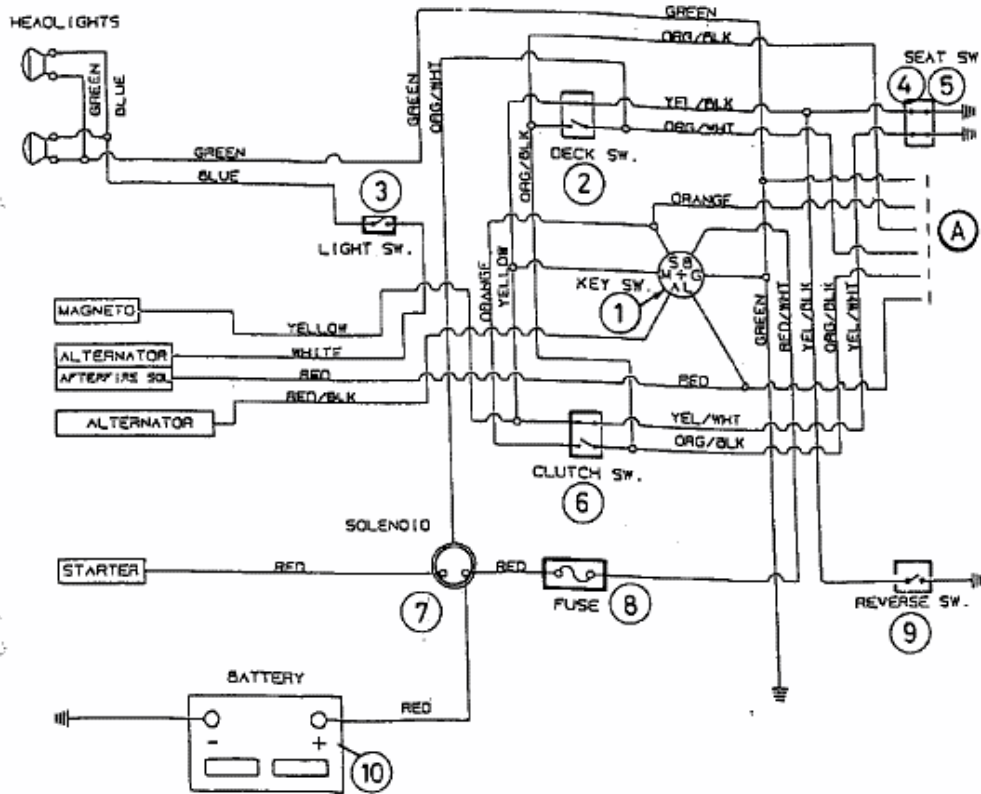

KEY SWITCH 725-1398	
OFF	G+M+A
RUN	B+L+A
START	B+S+L

Green	5 GRD
Orange	2 BRK +
Org/Blk	4 Deck +
Org/Wht	3 Deck -
Org/Blk	1 Brk -
Red	8 +12V

13AP414A643 HA 4145  
 13AP414F643 HF 4145  
 13AP416A680 LRH 145 H  
 13AP416A690 SPRINT SLX 76 RH  
 13AP494A643 HA 4145  
 13AP496A690 SLX 76 RH

SCHEM : ELEC : 400 HYDRO : INTEK  
 813-04375 WITHOUT PTO

E3-01403 A