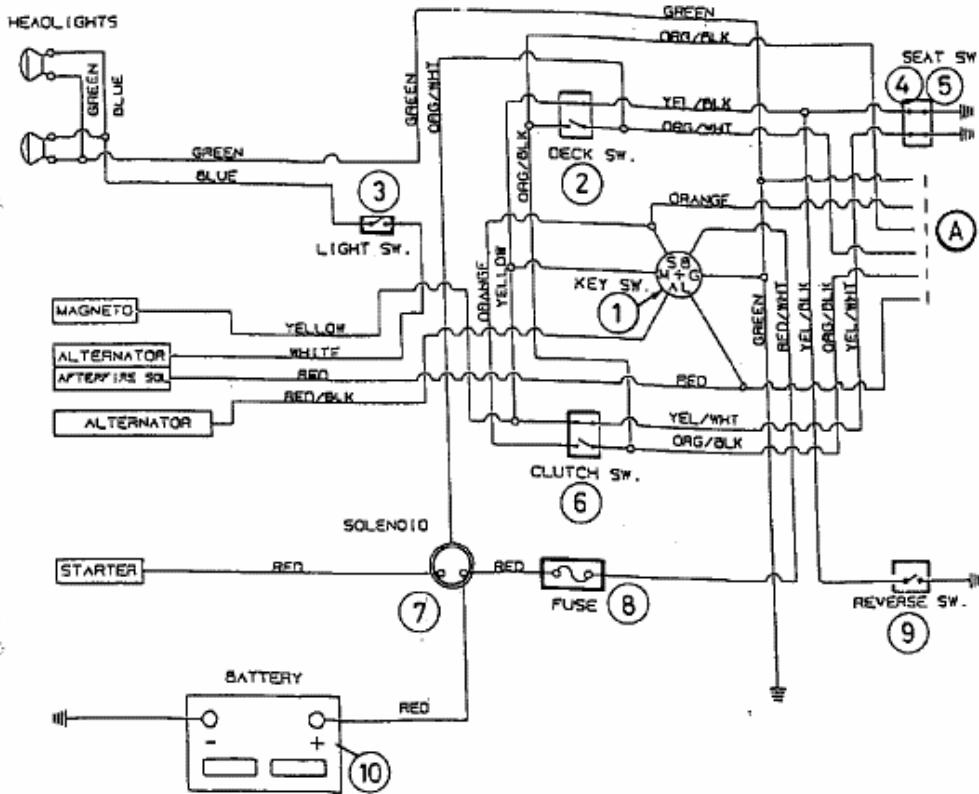

KEY SWITCH 725-1398	
OFF	G+M+A
RUN	B+L+A
START	B+S+L

Green	5 GRD
Orange	2 BRK +
Org/Blk	4 Deck +
Org/Wht	3 Deck -
Org/Blk	1 Brk -
Red	8 +12V

- 13AP414A643 HA 4145
- 13AP414F643 HF 4145
- 13AP416A680 LRH 145 H
- 13AP416A690 SPRINT SLX 76 RH
- 13AP494A643 HA 4145
- 13AP496A690 SLX 76 RH

SCHEM : ELEC : 400 HYDRO : INTEK
813-04375 WITHOUT PTO

E3-01403 A