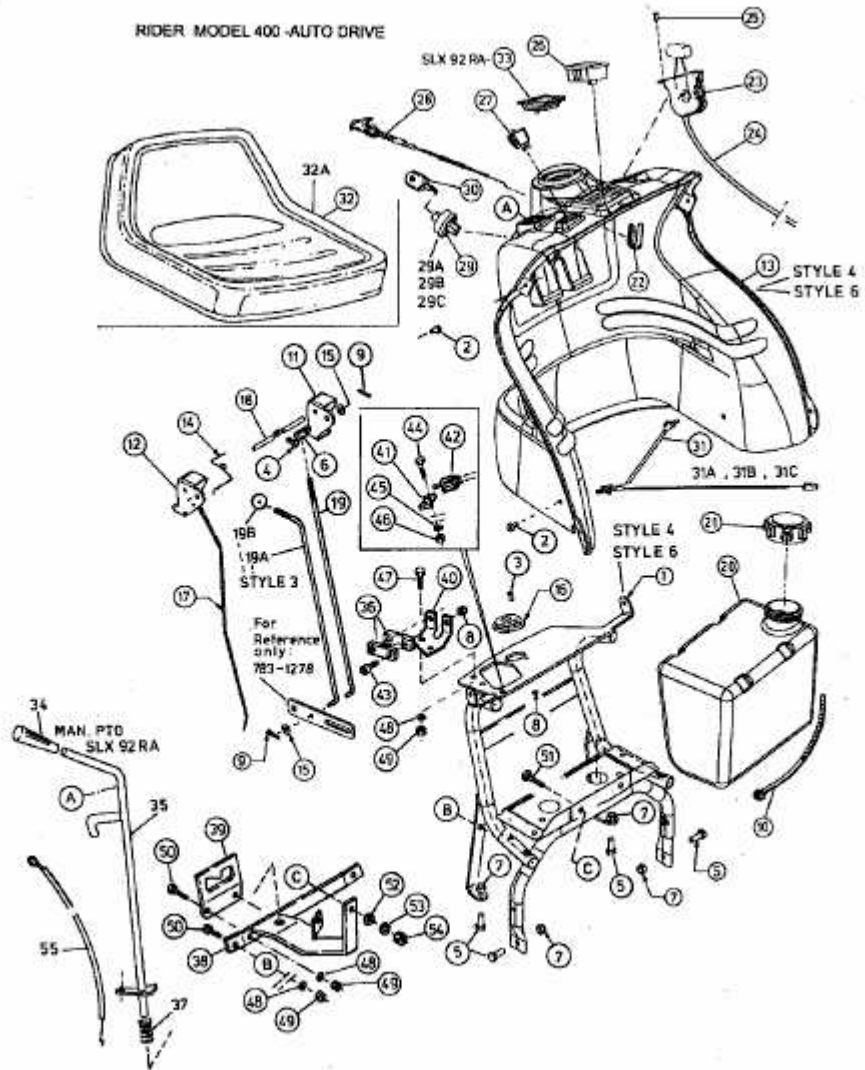

SLX 92 RA > 13AP406E690 (2002) > ARMATURENBRETT, SITZ, TANK

E3-01527 C