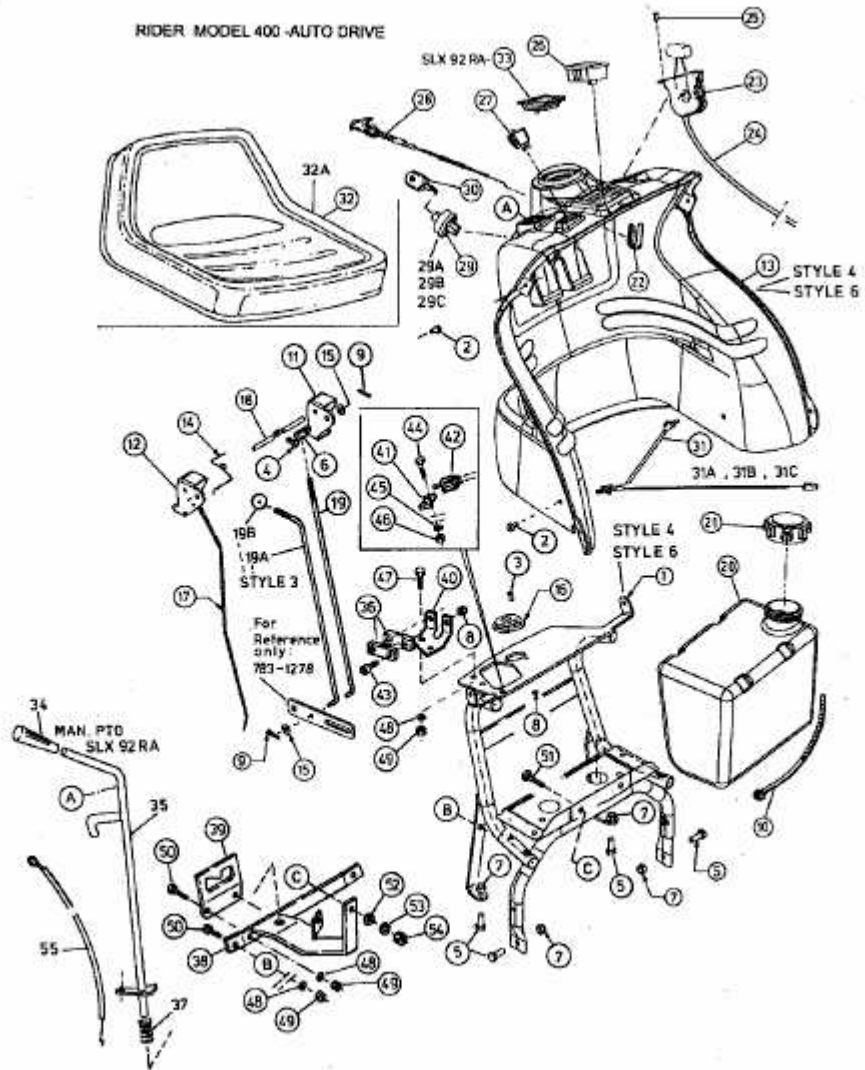

SLX 92 RA > 13AP406E690 (2001) > ARMATURENBRETT, SITZ, TANK

E3-01527 C