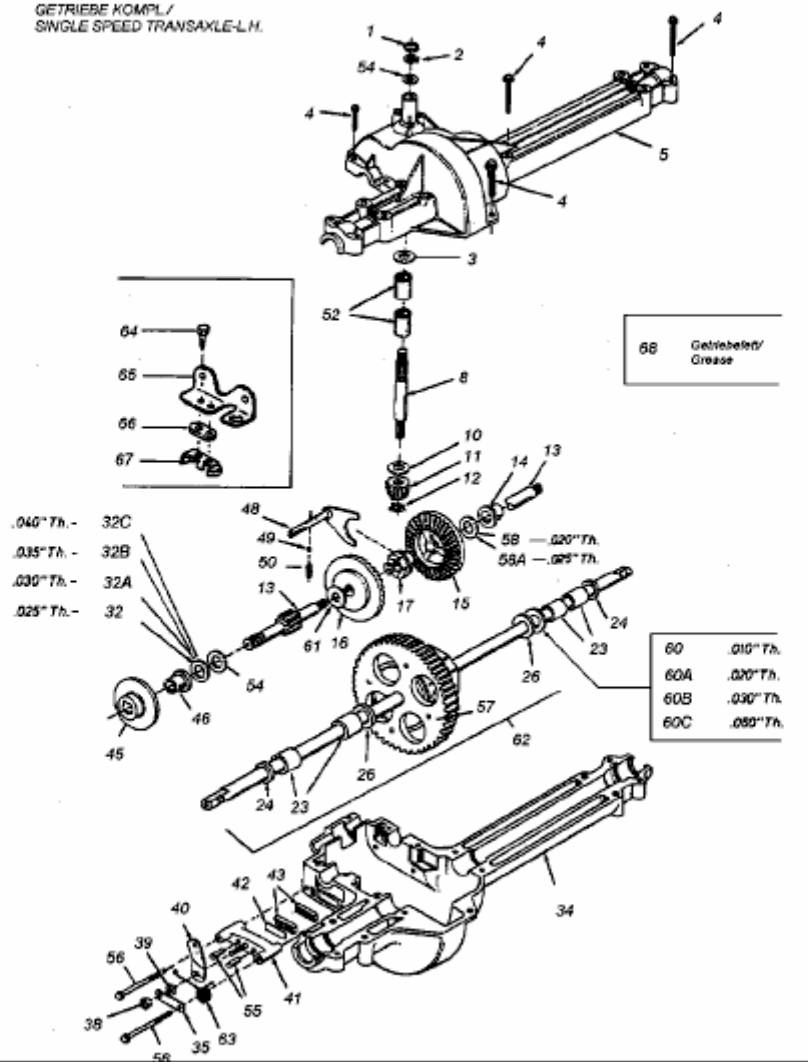

**618-0556**

NUR FÜR 400-ER TRAKTOREN MIT 'E'-DECK  
 FOR RIDER WITH MOWING DECK 'E' ONLY  
 GETRIEBE KOMPL./  
 SINGLE SPEED TRANSAXLE-L.H.

Getriebe kompl./  
 Single Speed Transaxle 69

E3-01525B-01