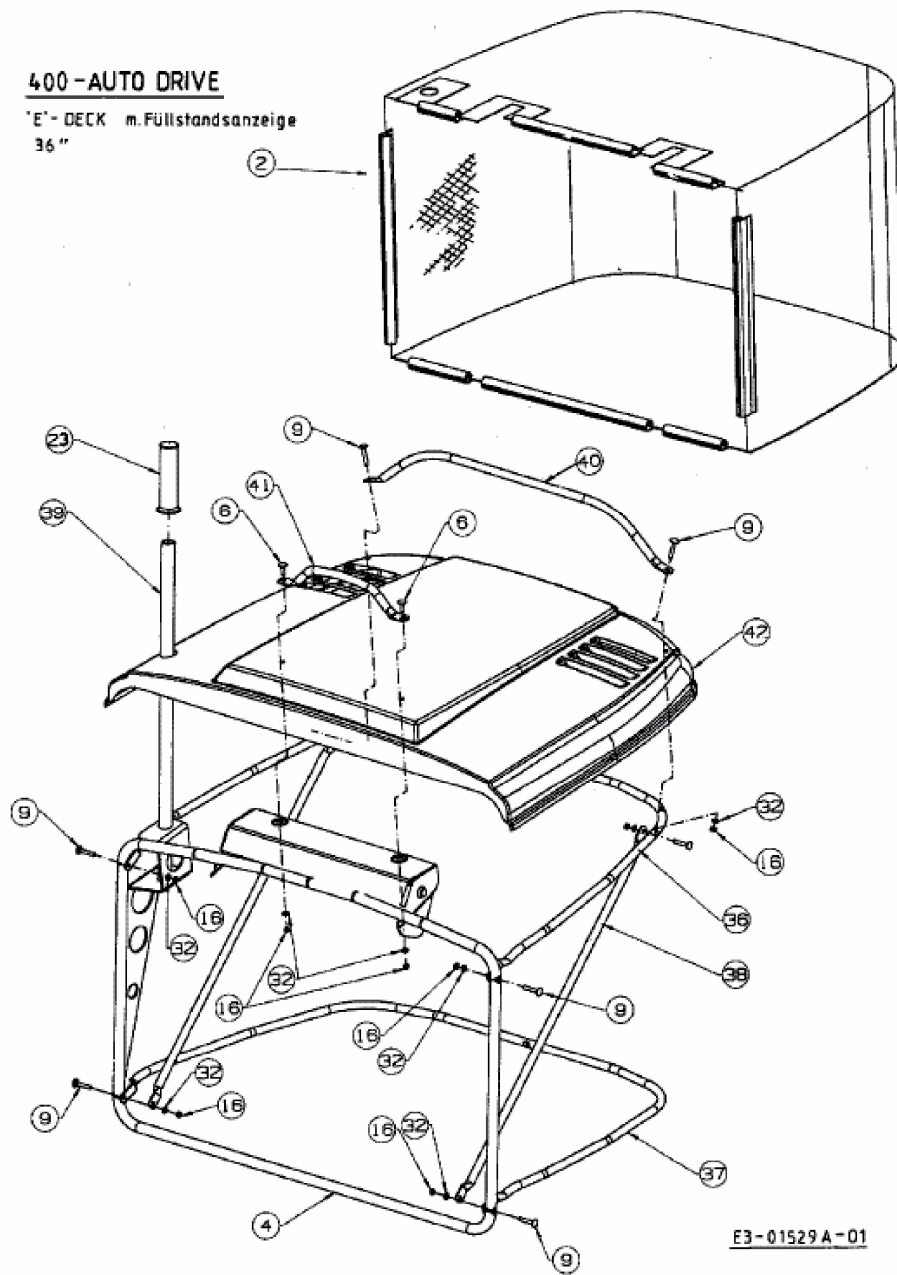

400-AUTO DRIVE

'E'-DECK m. Füllstandsanzeige
36"

E3-01529 A-01