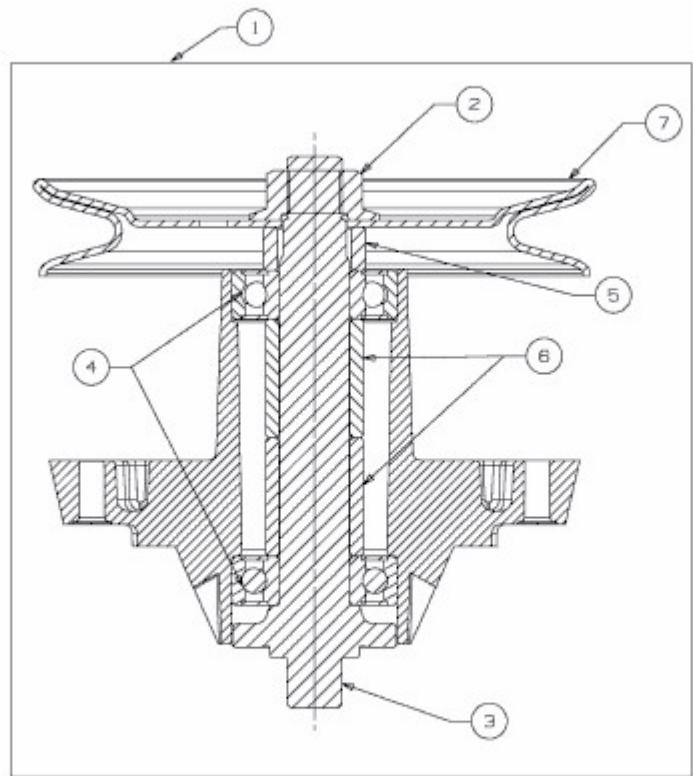

STORM 108/18,5 H > 13AO79KG637 (2010) > MESSERSPINDEL 618-04456

E3-04394A-01