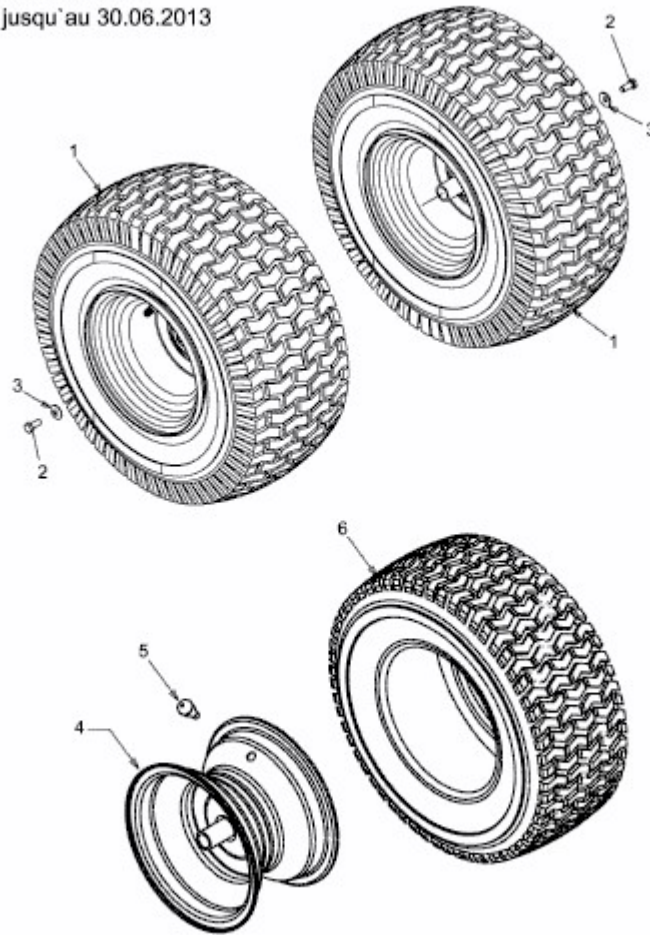

STORM 108/18,5 H > 13AO79KG637 (2010) > RÄDER HINTEN 20X8 BIS 30.06.2013

bis 30.06.2013  
to 30.06.2013  
jusqu'au 30.06.2013

E3-03793A-01