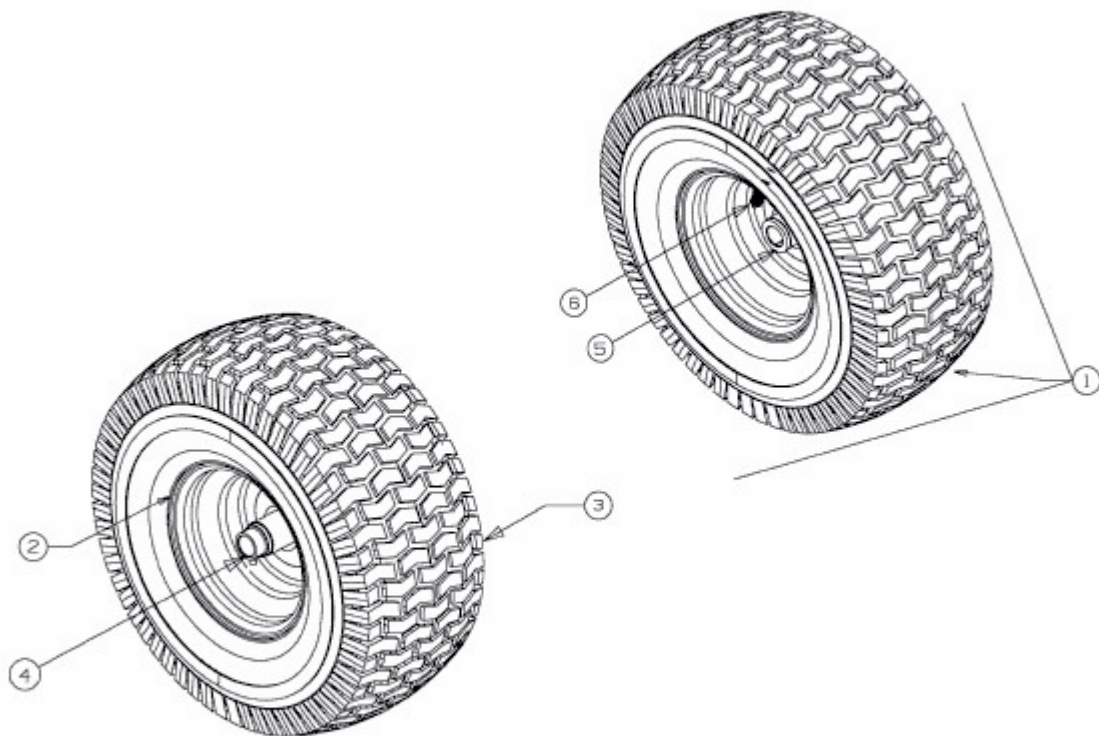

STORM 108/18,5 H > 13AO79KG637 (2010) > RÄDER VORNE 15X6

E3-02085B-01