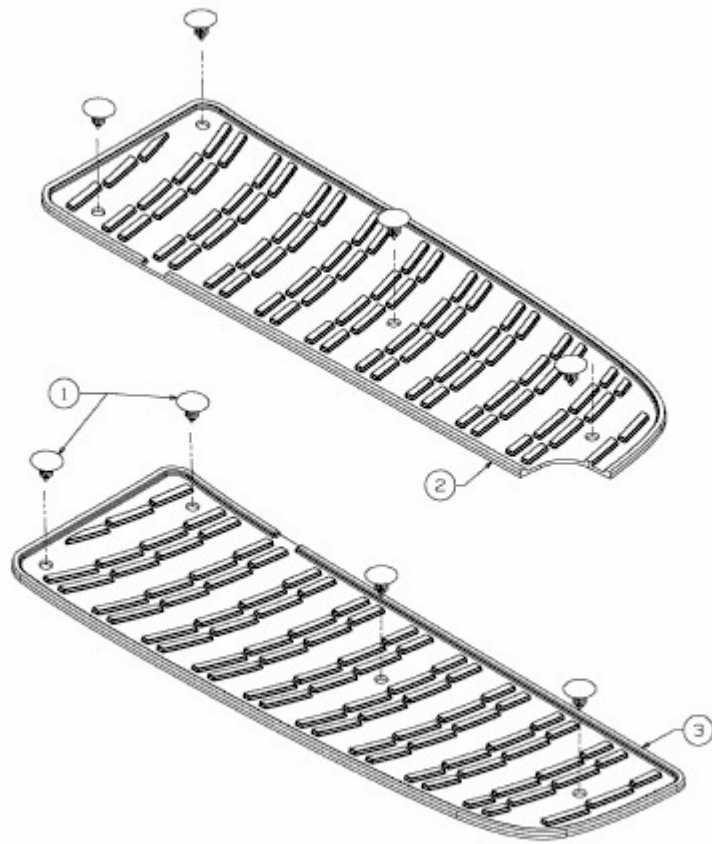

STORM 108/18,5 H > 13AO79KG637 (2010) > TRITTBRETTBELAG

E3-02722B-01