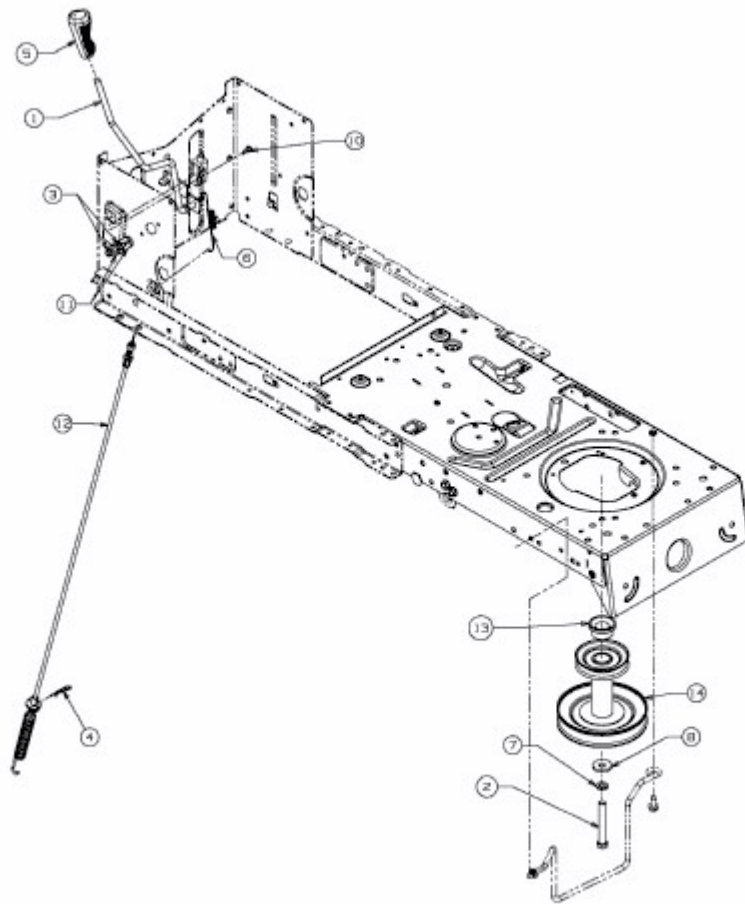

STORM 108/18,5 H > 13AO79KG637 (2010) > MÄHWERKSEINSCHALTUNG,
MOTORKEILRIEMENSCHLEIBE

E3-04373A-01