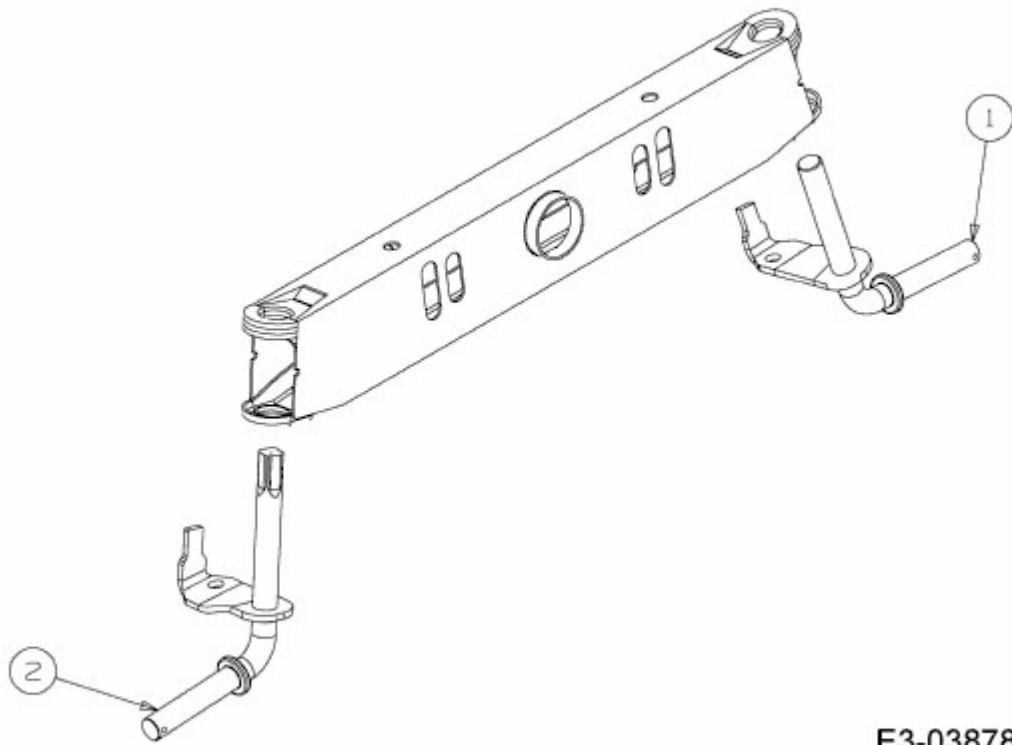

STORM 108/18,5 H > 13AO79KG637 (2010) > ACHSSCHENKEL

E3-03878B-01