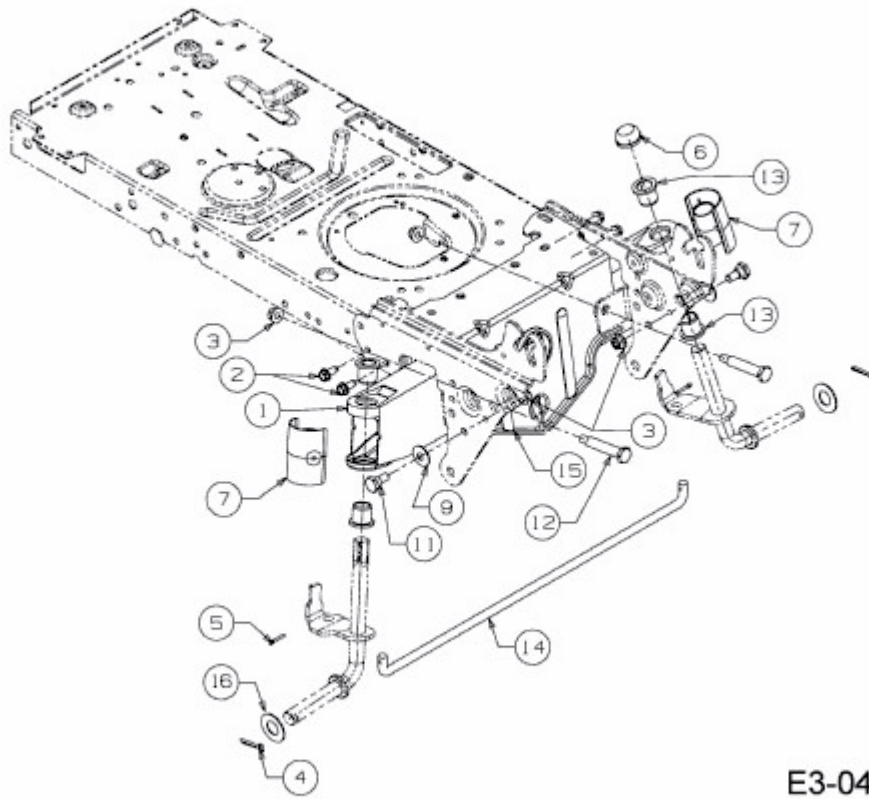

STORM 108/18,5 H > 13AO79KG637 (2010) > VORDERACHSE

E3-04363A-01