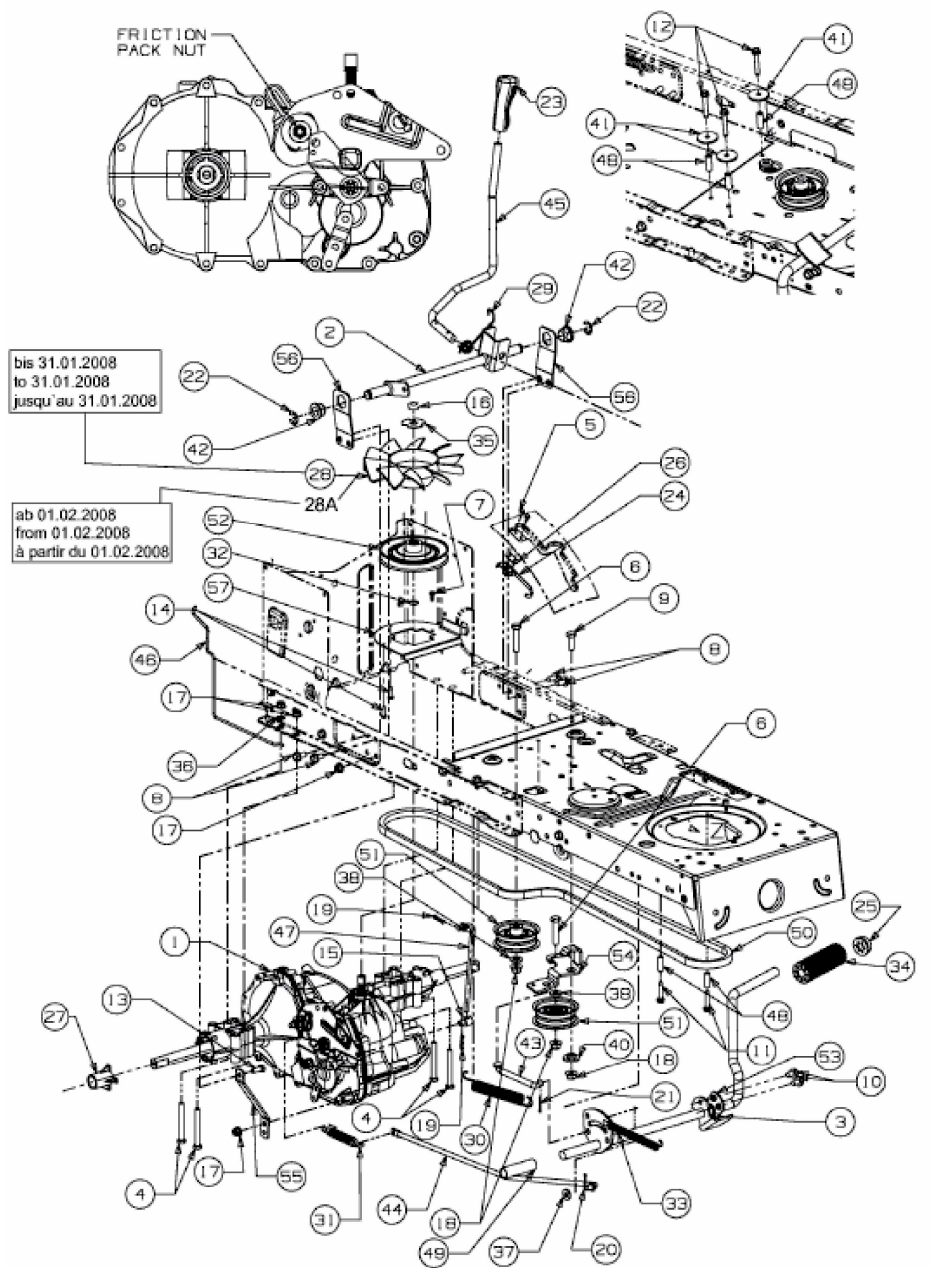

TORNADO 108/18,5 H > 13A079KG636 (2010) > FAHRANTRIEB

E3-02724C-01