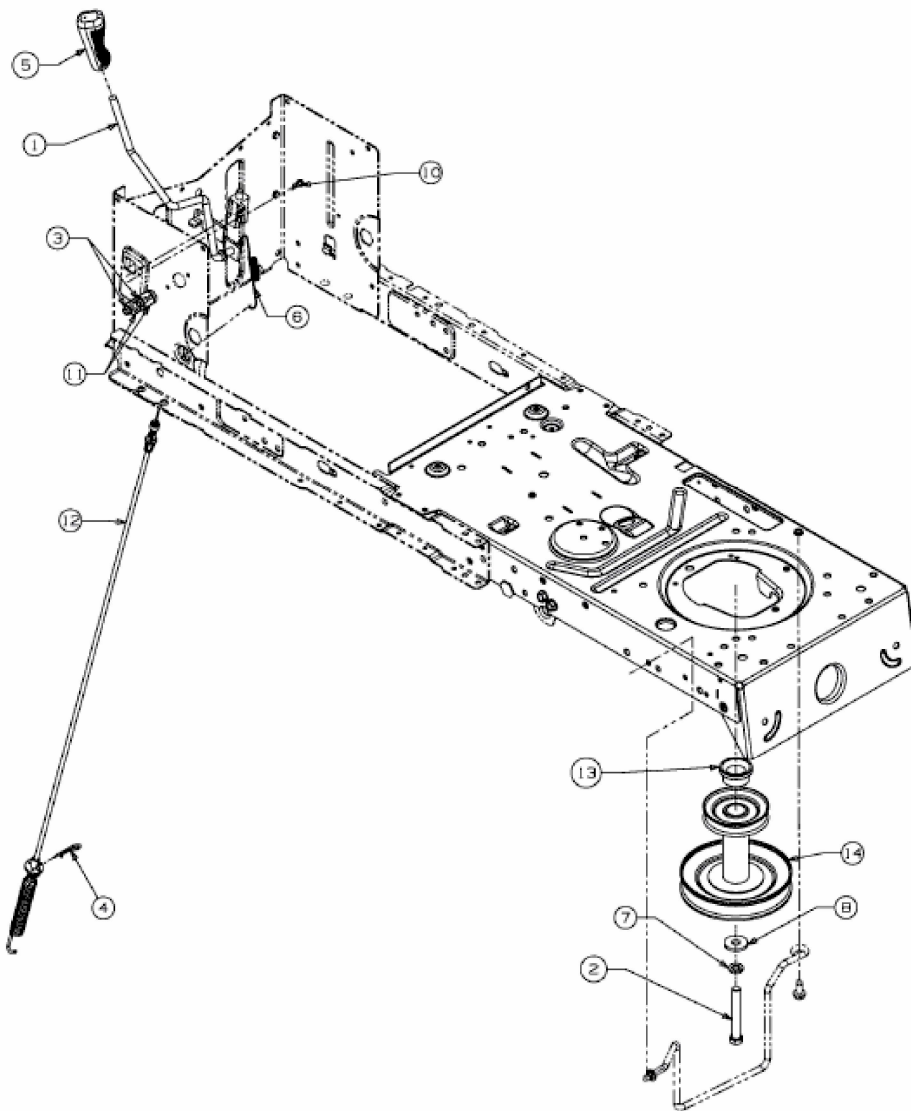

TORNADO 108/18,5 H > 13AO79KG636 (2010) > MÄHWERKSEINSCHALTUNG,
MOTORKEILRIEMENSCHIBE

E3-04373A-01