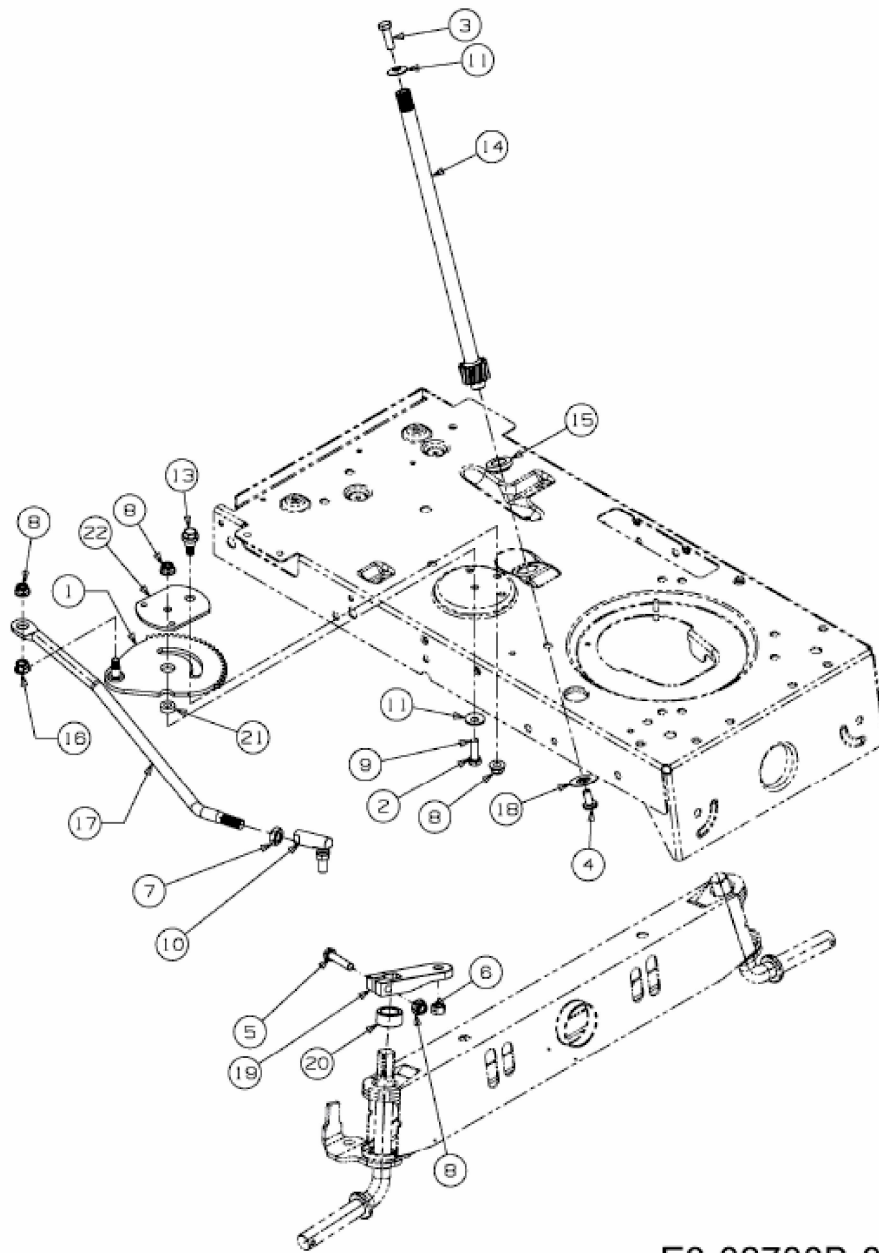

TORNADO 108/18,5 H > 13AO79KG636 (2010) > LENKUNG

E3-02700B-01