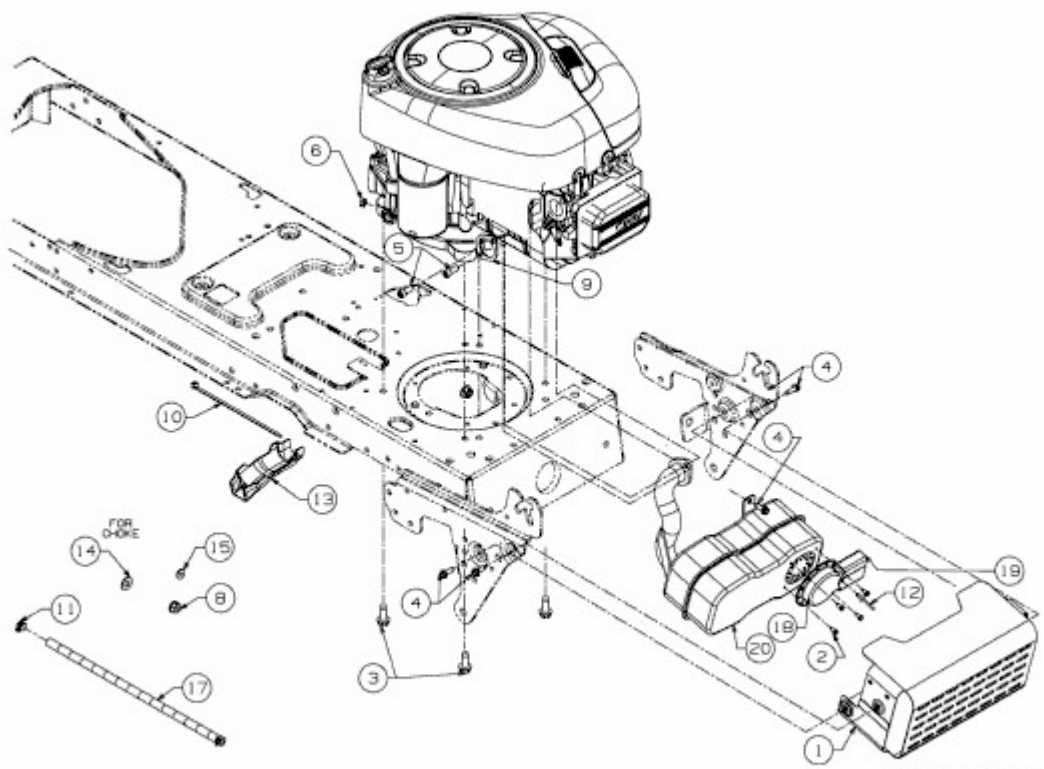

STORM 108/17,5 H > 13AN79KG637 (2009) > MOTORZUBEHÖR

E3-04366A-01