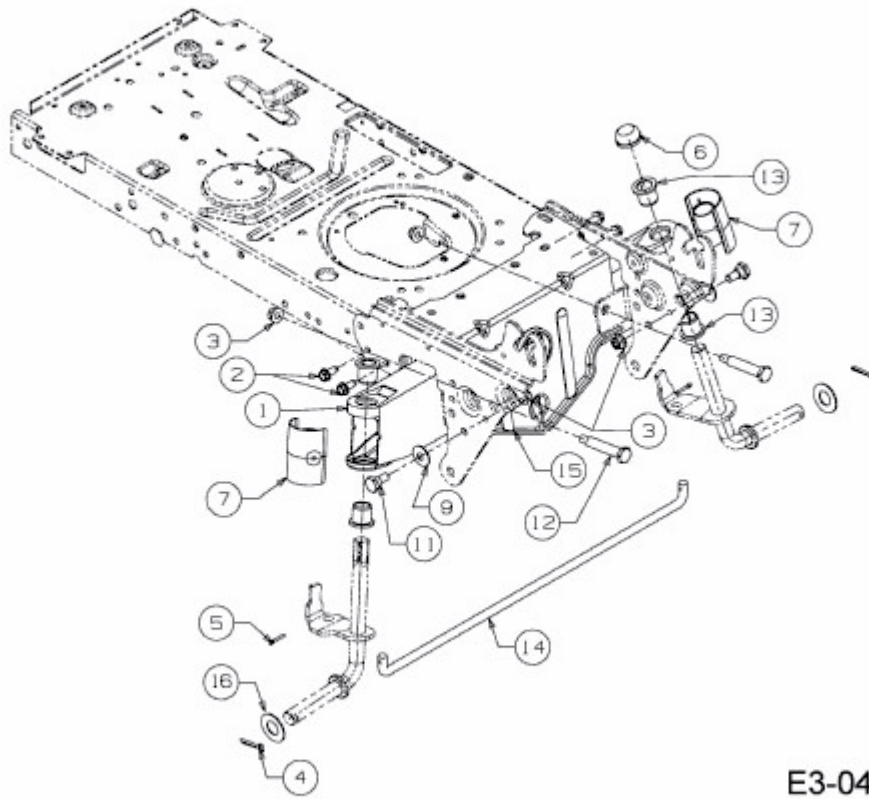

STORM 108/17,5 H > 13AN79KG637 (2009) > VORDERACHSE

E3-04363A-01