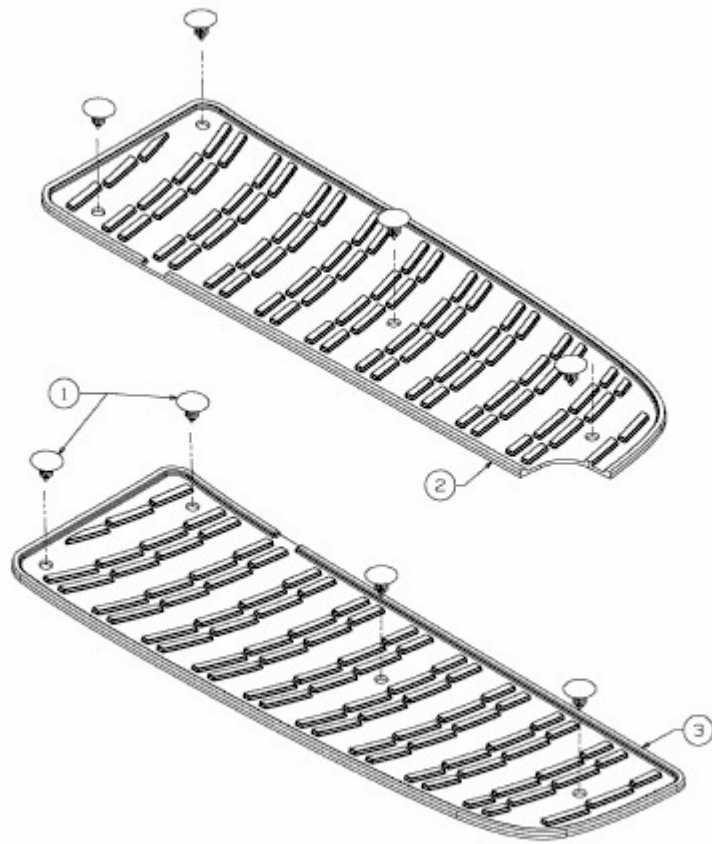

STORM 108/17,5 H > 13AN79KG637 (2009) > TRITTBRETTBELAG

E3-02722B-01